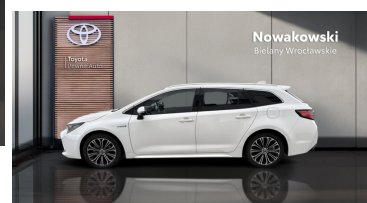

 **Nowakowski**
BIELANY WROCŁAWSKIE

KiNTO

Kup używany samochód w autoryzowanym salonie

-  Sprawdzona i pewna historia pojazdu.
-  Elastyczne formy finansowania.
-  Gwarancja relax aż do 185 000 km lub 10 lat.

 uzywane.toyotanowakowski.pl

Toyota Corolla

2.0 Hybrid EXECUTIVE | automat

KiNTO UŻYWANE
dla Firmy

1 218 zł
netto / mies.

KiNTO UŻYWANE
dla Ciebie

1 497 zł
brutto / mies.

92 700 zł brutto