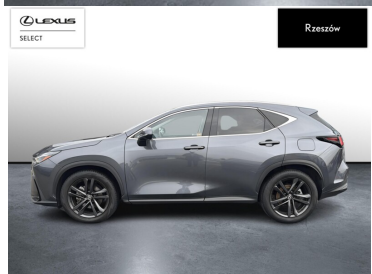

LEXUS NX

NX350H AWD PRESTIGE + DESIGN

217 900 zł brutto

KINTO UŻYWANE

dla Firmy

1 822 zł

netto /mies.

KINTO UŻYWANE

dla Ciebie

-

brutto /mies.

Okres finansowania 36 mies.

Wpłata własna 15%

Limit 15 000 km

POJEMNOŚĆ
2 487 CM³

MOC
243 KM

ROK PRODUKCJI
2024

PRZEBIEG
25 630 KM

RODZAJ NADWOZIA
SUV

VAT 23%
TAK

SKRZYNIA BIEGÓW
AUTOMATYCZNA

RODZAJ PALIWA
HYBRYDA

DATA PIERWSZEJ REJESTRACJI
2024-07-25

KOLOR NADWOZIA
SZARY METALIK

KRAJ POCHODZENIA
POLSKA

KRAJ POCHODZENIA/NUMER
REJESTRACYJNY
JTJCKBEZX05020878
/RKL41339

WYPOSAŻENIE

BEZPIECZEŃSTWO

ABS, ASR (KONTROLA TRAKCJI), ASYSTENT PASA RUCHU, CZUJNIK DESZCZU, CZUJNIK ZMIERZCHU, ESP (STABILIZACJA TORU JAZDY), ISOFIX, KURTYNY POWIETRZNE, OGRANICZNIK PRĘDKOŚCI, PODUSZKA POWIETRZNA CHRONIĄCA KOLANA, PODUSZKA POWIETRZNA KIEROWCY, PODUSZKA POWIETRZNA PASAŻERA, PODUSZKI BOCZNE PRZEDNIE, PODUSZKI BOCZNE TYLNE, ŚWIATŁA LED, ŚWIATŁA DO JAZDY DZIENNEJ, ŚWIATŁA PRZECIWMGIELNE, ELEKTRONICZNA KONTROLA CIŚNIENIA W OPONACH, ELEKTRONICZNY SYSTEM ROZDZIAŁU SIŁY HAMOWANIA, LAMPY DOŚWIELAJĄCE ZAKRĘT, LAMPY TYLNE W TECHNOLOGII LED, PODUSZKA KOLAN PASAŻERA, SPRYSKIWACZE REFLEKTORÓW, SYSTEM WSPOMAGANIA HAMOWANIA, BOCZNA PODUSZKA POWIETRZNA KIEROWCY, KURTYNY POWIETRZNE - TYŁ, ASYSTENT HAMOWANIA - BRAKE ASSIST, AKTYWNY ASYSTENT HAMOWANIA AWARYJNEGO, SYSTEM POWIADAMIANIA O WYPADKU, SYSTEM OSTRZEGAJĄCY O MOŻLIWEJ KOLIZJI, ASYSTENT ZAPOBIEGANIA KOLIZJOM NA SKRZYŻOWANIU, AKTYWNY ASYSTENT ZMIANY PASA RUCHU, ASYSTENT (CZUJNIK) MARTWEGO POLA

KOMFORT

ASYSTENT PARKOWANIA, BLUETOOTH, CZUJNIKI PARKOWANIA PRZEDNIE, CZUJNIKI PARKOWANIA TYLNE, ELEKTRYCZNE SZYBY PRZEDNIE, ELEKTRYCZNE SZYBY TYLNE, ELEKTRYCZNIE USTAWIANE FOTELE, ELEKTRYCZNIE USTAWIANE LUSTERKA, GNIAZDO USB, HUD (WYŚWIETLACZ PRZEZIERNY), KAMERA COFANIA, KLIMATYZACJA DWUSTREFOWA, ŁOPATKI ZMIANY BIEGÓW, NAWIGACJA GPS, PODGRZEWANE LUSTERKA BOCZNE, PODGRZEWANE PRZEDNIE SIEDZENIA, PRZYCIEMNIANE SZYBY, TAPICERKA SKÓRZANA, TEMPOMAT AKTYWNY, WIELOFUNKCYJNA KIEROWNICA, WSPOMAGANIE KIEROWNICY, DŹWIGNIA ZMIANY BIEGÓW WYKOŃCZONA SKÓRĄ, KIEROWNICA OGRZEWANA, KIEROWNICA SKÓRZANA I 30 WIĘCEJ

LEXUS SELECT
UŻYWANE Z SALONU

- > GWARANCJA 36 MC
- > INDYWIDUALNA OFERTA FINANSOWA

- > KOMPLEKSOWA KONTROLA TECHNICZNA

Cezary Pupek
+48692696636

cezary.pupek@lexus-rzeszow.pl

Rzeszów
Świlcza, Świlcza 146Z