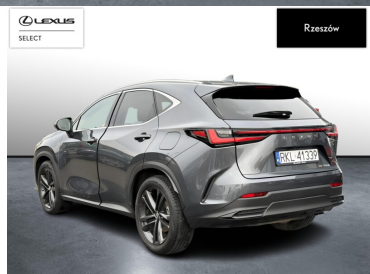

LEXUS NX

NX350H AWD PRESTIGE + DESIGN

217 900 zł brutto

KINTO UŻYWANE

dla Firmy

1 822 zł

netto /mies.

KINTO UŻYWANE

dla Ciebie

-

brutto /mies.

Okres finansowania 36 mies.

Wpłata własna 15%

Limit 15 000 km

POJEMNOŚĆ
2 487 CM³

MOC
243 KM

ROK PRODUKCJI
2024

PRZEBIEG
25 630 KM

RODZAJ NADWOZIA
SUV

VAT 23%
TAK

SKRZYNIA BIEGÓW
AUTOMATYCZNA

RODZAJ PALIWA
HYBRYDA

DATA PIERWSZEJ REJESTRACJI
2024-07-25

KOLOR NADWOZIA
SZARY METALIK

KRAJ POCHODZENIA
POLSKA

KRAJ POCHODZENIA/NUMER
REJESTRACYJNY
JTJCKBEZX05020878
/RKL41339

WYPOSAŻENIE

BEZPIECZEŃSTWO

ABS, ASR (KONTROLA TRAKCJI), ASYSTENT PASA RUCHU, CZUJNIK DESZCZU, CZUJNIK ZMIERZCHU, ESP (STABILIZACJA TORU JAZDY), ISOFIX, KURTYNY POWIETRZNE, OGRANICZNIK PRĘDKOŚCI, PODUSZKA POWIETRZNA CHRONIĄCA KOLANA, PODUSZKA POWIETRZNA KIEROWCY, PODUSZKA POWIETRZNA PASAŻERA, PODUSZKI BOCZNE PRZEDNIE, PODUSZKI BOCZNE TYLNE, ŚWIATŁA LED, ŚWIATŁA DO JAZDY DZIENNEJ, ŚWIATŁA PRZECIWMGIELNE, ELEKTRONICZNA KONTROLA CIŚNIENIA W OPONACH, ELEKTRONICZNY SYSTEM ROZDZIAŁU SIŁY HAMOWANIA, LAMPY DOŚWIELAJĄCE ZAKRĘT, LAMPY TYLNE W TECHNOLOGII LED, PODUSZKA KOLAN PASAŻERA, SPRYSKIWACZE REFLEKTORÓW, SYSTEM WSPOMAGANIA HAMOWANIA, BOCZNA PODUSZKA POWIETRZNA KIEROWCY, KURTYNY POWIETRZNE - TYŁ, ASYSTENT HAMOWANIA - BRAKE ASSIST, AKTYWNY ASYSTENT HAMOWANIA AWARYJNEGO, SYSTEM POWIADAMIANIA O WYPADKU, SYSTEM OSTRZEGAJĄCY O MOŻLIWEJ KOLIZJI, ASYSTENT ZAPOBIEGANIA KOLIZJOM NA SKRZYŻOWANIU, AKTYWNY ASYSTENT ZMIANY PASA RUCHU, ASYSTENT (CZUJNIK) MARTWEGO POLA

KOMFORT

ASYSTENT PARKOWANIA, BLUETOOTH, CZUJNIKI PARKOWANIA PRZEDNIE, CZUJNIKI PARKOWANIA TYLNE, ELEKTRYCZNE SZYBY PRZEDNIE, ELEKTRYCZNE SZYBY TYLNE, ELEKTRYCZNIE USTAWIANE FOTELE, ELEKTRYCZNIE USTAWIANE LUSTERKA, GNIAZDO USB, HUD (WYŚWIETLACZ PRZEZIERNY), KAMERA COFANIA, KLIMATYZACJA DWUSTREFOWA, ŁOPATKI ZMIANY BIEGÓW, NAWIGACJA GPS, PODGRZEWANE LUSTERKA BOCZNE, PODGRZEWANE PRZEDNIE SIEDZENIA, PRZYCIEMNIANE SZYBY, TAPICERKA SKÓRZANA, TEMPOMAT AKTYWNY, WIELOFUNKCYJNA KIEROWNICA, WSPOMAGANIE KIEROWNICY, DŹWIGNIA ZMIANY BIEGÓW WYKOŃCZONA SKÓRĄ, KIEROWNICA OGRZEWANA, KIEROWNICA SKÓRZANA I 30 WIĘCEJ

LEXUS SELECT
UŻYWANE Z SALONU

- > GWARANCJA 36 MC
- > INDYWIDUALNA OFERTA FINANSOWA

- > KOMPLEKSOWA KONTROLA TECHNICZNA

Cezary Pupek
+48692696636

cezary.pupek@lexus-rzeszow.pl

Rzeszów
Świlcza, Świlcza 146Z