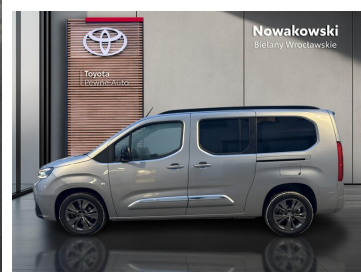

Toyota
Pewne Auto

Nowakowski
Bielany Wrocławskie

KiNTO

Kup używany samochód w autoryzowanym salonie

- Sprawdzona i pewna historia pojazdu.
- Elastyczne formy finansowania.
- Gwarancja relax aż do 185 000 km lub 10 lat.

uzywane.toyotanowakowski.pl

Toyota PROACE CITY VERSO

1.5 D-4D Family | automat 7 osobowy

KiNTO UŻYWANE
dla Firmy

1 531 zł
netto / mies.

KiNTO UŻYWANE
dla Ciebie

1 882 zł
brutto / mies.

132 900 zł brutto