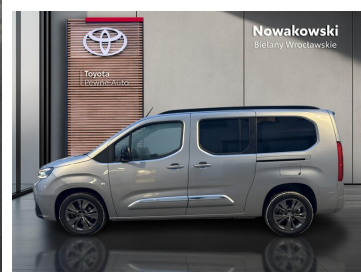

Toyota
Pewne Auto

Nowakowski
Bielany Wrocławskie

KiNTO

Kup używany samochód w autoryzowanym salonie

- Sprawdzona i pewna historia pojazdu.
- Elastyczne formy finansowania.
- Gwarancja relax aż do 185 000 km lub 10 lat.

uzywane.toyotanowakowski.pl

Toyota PROACE CITY VERSO

1.5 D-4D Family | automat 7 osobowy

KiNTO UŻYWANE
dla Firmy

1 482 zł
netto / mies.

KiNTO UŻYWANE
dla Ciebie

1 821 zł
brutto / mies.

129 900 zł brutto