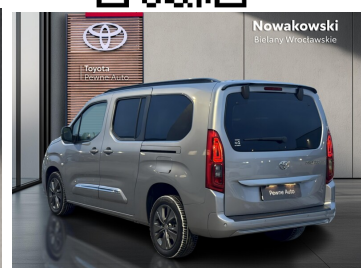

Toyota
Pewne Auto

Nowakowski
Bielany Wrocławskie

KiNTO

Kup używany samochód w autoryzowanym salonie

- Sprawdzona i pewna historia pojazdu.
- Elastyczne formy finansowania.
- Gwarancja relax aż do 185 000 km lub 10 lat.

uzywane.toyotanowakowski.pl

Toyota PROACE CITY VERSO

1.5 D-4D Family | automat 7 osobowy

KiNTO UŻYWANE
dla Firmy

1 482 zł
netto / mies.

KiNTO UŻYWANE
dla Ciebie

1 821 zł
brutto / mies.

129 900 zł brutto

INNE

Interfejs Android Auto, Interfejs Apple CarPlay, RSA - System rozpoznawania znaków drogowych, Uruchamianie silnika bez użycia kluczyków, Elektryczny hamulec postojowy

KONTAKT Z DORADCĄ

Dział samochodów używanych TOYOTA Bielany Nowakowski