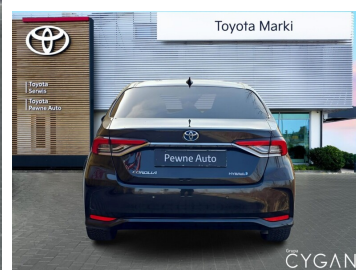

Toyota
Pewne Auto

Toyota Corolla

STYLE 1.8 Hybrid.Salon Polska.Faktura
Vat.23%.1 właściciel.Gwarancja.

KINTO UŻYWANE
dla Firmy

732 zł
netto / mies.

KINTO UŻYWANE
dla Ciebie

898 zł
brutto / mies.

95 000 zł brutto