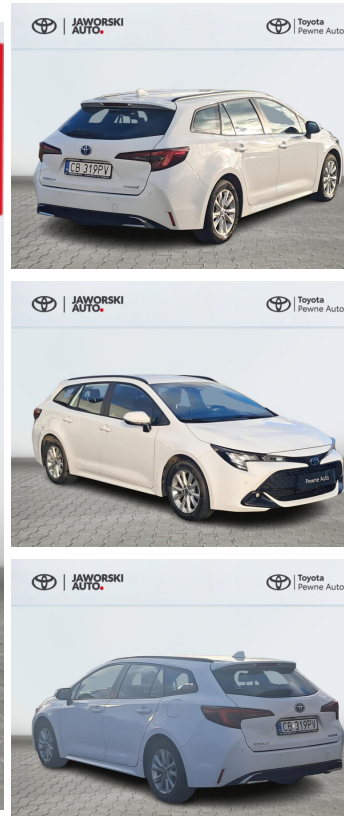

HISTORYCZNA WYPRZEDAŻ

**RABAT
-5000 zł**

Toyota Corolla

Toyota Corolla TS 1.8 Hybrid Comfort + Tech
VAT23

KINTO UŻYWANE
dla Firmy

1 113 zł
netto / mies.

KINTO UŻYWANE
dla Ciebie

1 368 zł
brutto / mies.

109 800 zł brutto

KINTO

Okres finansowania 36 mies.
Wpłata własna 15%
Limit 15 000 km

Toyota
Pewne Auto

WYPOSAŻENIE

BEZPIECZEŃSTWO

ABS, ASR (kontrola trakcji), Asystent pasa ruchu, Czujnik deszczu, Czujnik zmierzchu, ESP (stabilizacja toru jazdy), Isofix, Kurtyny powietrzne, Poduszka powietrzna kierowcy, Poduszka powietrzna pasażera, Poduszki boczne przednie, Światła LED, Światła do jazdy dziennej, Światła przeciwmgielne, Elektroniczna kontrola ciśnienia w oponach