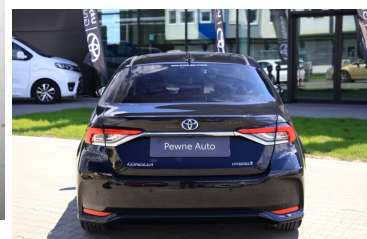

Toyota
Pewne Auto

Toyota Corolla

STYLE 1.8 Hybrid 140 KM sedan

97 500 zł brutto

Numer klucza: 85

DATA UTWORZENIA
19:04 29.05.2026

Toyota
Pewne Auto

WYPOSAŻENIE