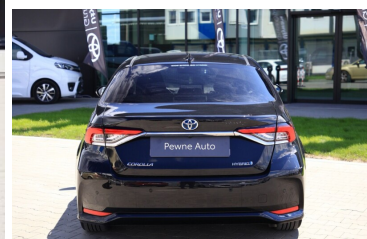

Toyota  
Pewne Auto

# Toyota Corolla

STYLE 1.8 Hybrid 140 KM sedan

**93 500 zł brutto**

Numer klucza: 71

DATA UTWORZENIA  
21:38 28.05.2026

**Toyota**  
Pewne Auto