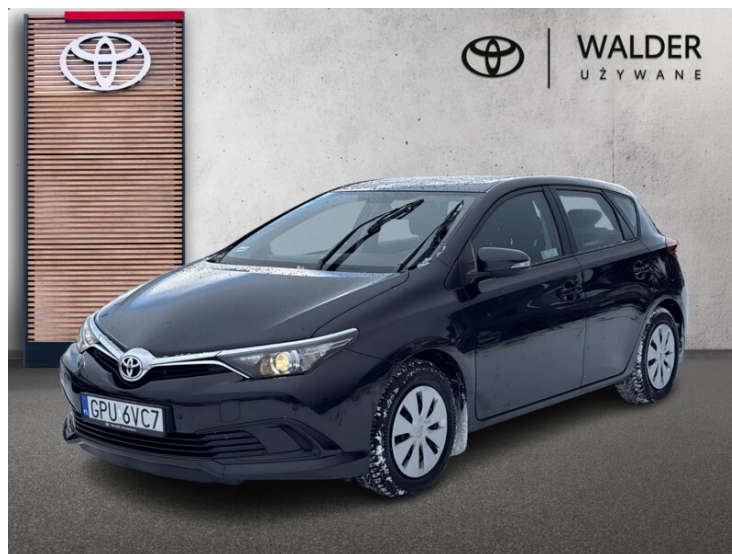

☎ +48 739 106 067

@ uzywane_015@toyotawalder.pl

🕒 Poniedziałek – Piątek: 08:00-18:00
Sobota: 08:00-15:00

CHARAKTERYSTYKA POJAZDU

POJEMNOŚĆ
1 598 cm³

ROK PRODUKCJI
2018

DATA PIERWSZEJ
REJESTRACJI
2018-09-04

PRZEBIEG
155 214 km