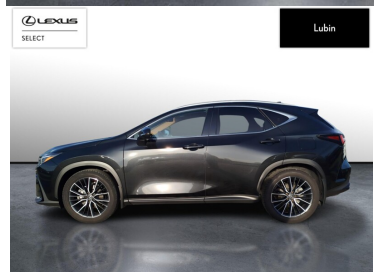

LEXUS NX

350H OMOTENASHI AWD

229 900 zł brutto

KINTO ONE LEASING UŻYWANE
od 2264/mies.

Okres finansowania: 36 | Wpłata własna: 15

WYPOSAŻENIE

BEZPIECZEŃSTWO

ABS, ASR (KONTROLA TRAKCJI), ASYSTENT PASA RUCHU, CZUJNIK DESZCZU, CZUJNIK MARTWEGO POLA, CZUJNIK ZMIERZCHU, ESP (STABILIZACJA TORU JAZDY), ISOFIX, OGRANICZNIK PRĘDKOŚCI, PODUSZKA POWIETRZNA CHRONIĄCA KOLANA, PODUSZKA POWIETRZNA KIEROWCY, PODUSZKA POWIETRZNA PASAŻERA, PODUSZKI BOCZNE PRZEDNIE, ŚWIATŁA DO JAZDY DZIENNEJ, ŚWIATŁA PRZECIWMGIELNE

POJEMNOŚĆ
2 487 CM³SKRZYNIA BIEGÓW
AUTOMATYCZNA (CVT...)MOC
190 KMRODZAJ PALIWA
HYBRYDAROK PRODUKCJI
2023DATA PIERWSZEJ REJESTRACJI
2023-11-10PRZEBIEG
32 215 KMKOLOR NADWOZIA
CZARNY METALIKRODZAJ NADWOZIA
SUVKRAJ POCHODZENIA
POLSKAKRAJ POCHODZENIA/NUMER
REJESTRACYJNY
JTJCKBEZ302022232
/F7BEA77LEXUS SELECT
UŻYWANE Z SALONU