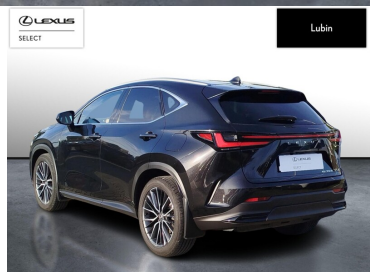

LEXUS NX

350H OMOTENASHI AWD

229 900 zł brutto

KINTO ONE LEASING UŻYWANE
od 2264/mies.

Okres finansowania: 36 | Wpłata własna: 15

WYPOSAŻENIE

BEZPIECZEŃSTWO

ABS, ASR (KONTROLA TRAKCJI), ASYSTENT PASA RUCHU, CZUJNIK DESZCZU, CZUJNIK MARTWEGO POLA, CZUJNIK ZMIERZCHU, ESP (STABILIZACJA TORU JAZDY), ISOFIX, OGRANICZNIK PRĘDKOŚCI, PODUSZKA POWIETRZNA CHRONIĄCA KOLANA, PODUSZKA POWIETRZNA KIEROWCY, PODUSZKA POWIETRZNA PASAŻERA, PODUSZKI BOCZNE PRZEDNIE, ŚWIATŁA DO JAZDY DZIENNEJ, ŚWIATŁA PRZECIWMGIELNE

POJEMNOŚĆ
2 487 CM³SKRZYNIA BIEGÓW
AUTOMATYCZNA (CVT...)MOC
190 KMRODZAJ PALIWA
HYBRYDAROK PRODUKCJI
2023DATA PIERWSZEJ REJESTRACJI
2023-11-10PRZEBIEG
32 215 KMKOLOR NADWOZIA
CZARNY METALIKRODZAJ NADWOZIA
SUVKRAJ POCHODZENIA
POLSKAKRAJ POCHODZENIA/NUMER
REJESTRACYJNY
JTJCKBEZ302022232
/F7BEA77LEXUS SELECT
UŻYWANE Z SALONU