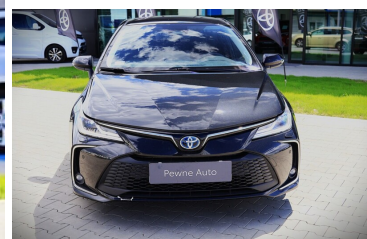

Toyota  
Pewne Auto

# Toyota Corolla

STYLE 1.8 Hybrid 140 KM sedan

**93 500 zł brutto**

Numer klucza: 108

DATA UTWORZENIA  
21:38 28.05.2026

**Toyota**  
Pewne Auto