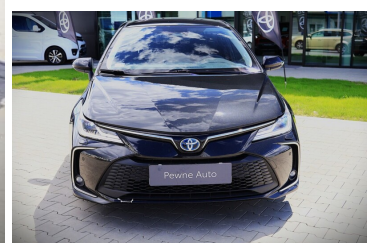

Toyota  
Pewne Auto

# Toyota Corolla

STYLE 1.8 Hybrid 140 KM sedan

**89 000 zł brutto**

Numer klucza: 69

DATA UTWORZENIA  
21:09 29.05.2026

**Toyota**  
Pewne Auto