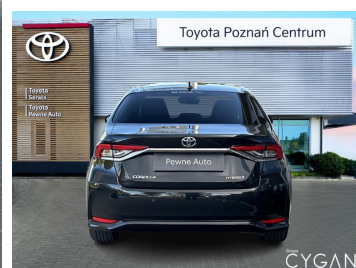

Toyota
Pewne Auto

Toyota Corolla

Corolla 1.8 Hybrid Style|Gwarancja|Salon
Polska|+komplet opon GRATIS!

KINTO UŻYWANE
dla Firmy

798 zł
netto / mies.

KINTO UŻYWANE
dla Ciebie

980 zł
brutto / mies.

KINTO