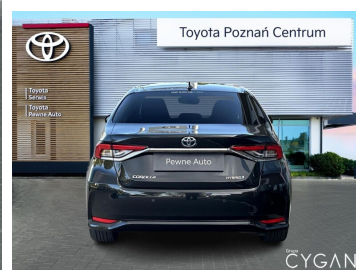

Toyota
Pewne Auto

Toyota Corolla

Corolla 1.8 Hybrid Style|Gwarancja|Salon
Polska|+komplet opon GRATIS!

KINTO UŻYWANE
dla Firmy

830 zł
netto / mies.

KINTO UŻYWANE
dla Ciebie

—
brutto / mies.

KINTO

Okres finansowania 36 mies.
Wpłata własna 15%
Limit 15 000 km

99 900 zł brutto

Numer klucza: Wiatraczna

DATA UTWORZENIA
22:24 06.06.2026

Toyota
Pewne Auto

WYPOSAŻENIE

BEZPIECZEŃSTWO

ABS, ASR (kontrola trakcji), Asystent pasa ruchu, Czujnik deszczu, Czujnik zmierzchu, ESP (stabilizacja toru jazdy), Isofix, Kurtyny powietrzne, Poduszka powietrzna chroniąca kolana, Poduszka powietrzna kierowcy, Poduszka powietrzna pasażera, Światła LED, Światła do jazdy dziennej, Światła przeciwmgielne, Elektroniczna kontrola ciśnienia w oponach, Lampy tylne w technologii LED, System wspomagania hamowania