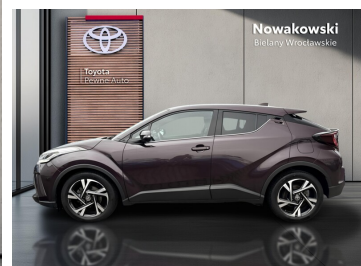

Toyota
Pewne Auto

 Nowakowski
Bielany Wrocławskie

KiNTO

Kup używany samochód w autoryzowanym salonie

-  Sprawdzona i pewna historia pojazdu.
-  Elastyczne formy finansowania.
-  Gwarancja relax aż do 185 000 km lub 10 lat.

uzywane.toyotanowakowski.pl

Toyota C-HR

1.8 Hybrid Style| Automat

102 900 zł brutto

Numer klucza: Klucz na PKJ

Toyota
Pewne Auto

WYPOSAŻENIE

BEZPIECZEŃSTWO