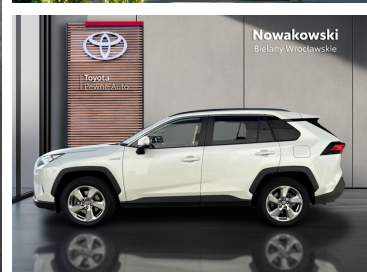

Toyota
Pewne Auto

Toyota RAV4

2.5 Hybrid Comfort 4x2 + Style | automat

KINTO UŻYWANE
dla Firmy

1 435 zł
netto / mc

KINTO UŻYWANE
dla Ciebie

1 698 zł
brutto / mc

123 800 zł brutto