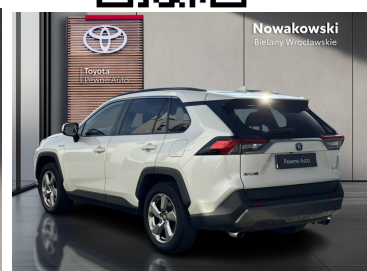

Toyota
Pewne Auto

Toyota RAV4

2.5 Hybrid Comfort 4x2 + Style | automat

KINTO UŻYWANE
dla Firmy

1 435 zł
netto / mc

KINTO UŻYWANE
dla Ciebie

1 698 zł
brutto / mc

123 800 zł brutto