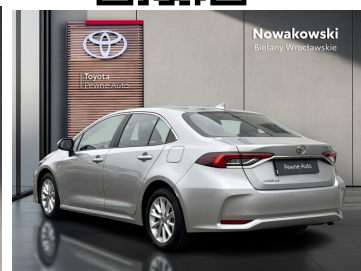

Toyota  
Pewne Auto

Nowakowski  
Bielany Wrocławskie

KiNTO

Kup używany samochód w autoryzowanym salonie

- Sprawdzona i pewna historia pojazdu.
- Elastyczne formy finansowania.
- Gwarancja relax aż do 185 000 km lub 10 lat.

# Toyota Corolla