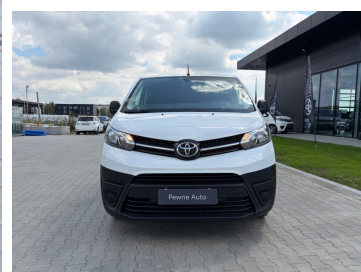

DEALER KOLEJNY
Ciepła 10
05-11000
Wierzbica

Toyota Professional Business ul. Warszawska 19, 05-082 Ełma, Łódź, Łódzkie, 1 tel. +22 990 70376

Toyota PROACE

Toyota Proace 2.0 D-4D Long 3,1t Active (bryg.)
| FV23% | Salon Polska

106 900 zł brutto

Numer klucza: 76

Toyota
Pewne Auto

WYPOSAŻENIE

BEZPIECZEŃSTWO

ABS, ASR (kontrola trakcji), Czujnik deszczu, Czujnik zmierzchu, ESP (stabilizacja toru jazdy), Kurtyny powietrzne, Poduszka powietrzna kierowcy, Poduszka powietrzna pasażera, Światła do jazdy dziennej, Elektroniczna kontrola ciśnienia w oponach