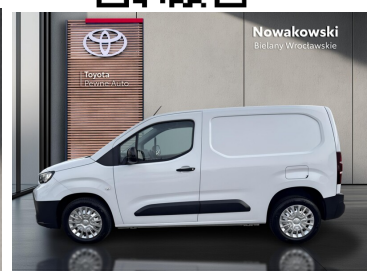

Toyota
Pewne Auto

Toyota PROACE CITY

City 1.5 D-4D Standard 2,3t Active

109 000 zł brutto

Numer klucza: TESTOWE

DATA UTWORZENIA
11:25 21.04.2026

WYPOSAŻENIE

BEZPIECZEŃSTWO