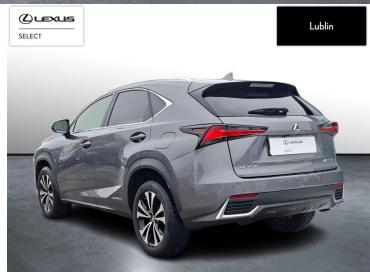

LEXUS NX

300H F IMPRESSION AWD, FV23%, SA...

146 500 zł brutto

KINTO UŻYWANE
dla Firmy

1 477 zł

netto /mies.

KINTO UŻYWANE
dla Ciebie

1 815 zł

KOMFORT

BLUETOOTH, CZUJNIKI PARKOWANIA PRZEDNIE, CZUJNIKI PARKOWANIA TYLNE, ELEKTRYCZNE SZYBY PRZEDNIE, ELEKTRYCZNE SZYBY TYLNE, ELEKTRYCZNIE USTAWIANE LUSTERKA, GNIAZDO USB, KAMERA COFANIA, KLIMATYZACJA DWUSTREFOWA, ŁOPATKI ZMIANY BIEGÓW, NAVIGACJA GPS, PODGRZEWANE LUSTERKA BOCZNE, PODGRZEWANE PRZEDNIE SIEDZENIA, PRZYCIEMNIANE SZYBY, TAPICERKA SKÓRZANA, TEMPOMAT AKTYWNY, WIELOFUNKCYJNA KIEROWNICA, WSPOMAGANIE KIEROWNICY, DŹWIGNIA ZMIANY BIEGÓW WYKOŃCZONA SKÓRĄ, KIEROWNICA SKÓRZANA, LUSTERKA BOCZNE SKŁADANE ELEKTRYCZNIE, WSPOMAGANIE RUSZANIA POD GÓRĘ, FELGI ALUMINIOWE 18, CYFROWY KLUCZYK, OŚWIETLENIE DROGI DO DOMU, ZESTAW GŁOŚNOMÓWIĄCY, ASYSTENT JAZDY W KORKU, GŁOSOWE STEROWANIE FUNKCJAMI POJAZDU

INNE

INTERFEJS ANDROID AUTO, INTERFEJS APPLE CARPLAY

POJEMNOŚĆ
2 494 CM³MOC
197 KMROK PRODUKCJI
2021PRZEBIEG
89 549 KMRODZAJ NADWOZIA
SUVVAT 23%
TAKSKRZYNIA BIEGÓW
AUTOMATYCZNA (CVT...)RODZAJ PALIWA
HYBRYDADATA PIERWSZEJ REJESTRACJI
2021-09-28KOLOR NADWOZIA
SZARYKRAJ POCHODZENIA
POLSKAKRAJ POCHODZENIA/NUMER
REJESTRACYJNY
JTJBJRBZ902166363
/BI974LALEXUS SELECT
UŻYWANE Z SALONU