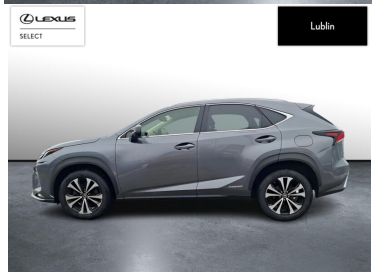

LEXUS NX

300H F IMPRESSION AWD, FV23%, SA...

146 500 zł brutto

KINTO UŻYWANE
dla Firmy

1 477 zł

netto /mies.

KINTO UŻYWANE
dla Ciebie

1 815 zł

KOMFORT

BLUETOOTH, CZUJNIKI PARKOWANIA PRZEDNIE, CZUJNIKI PARKOWANIA TYLNE, ELEKTRYCZNE SZYBY PRZEDNIE, ELEKTRYCZNE SZYBY TYLNE, ELEKTRYCZNIE USTAWIANE LUSTERKA, GNIAZDO USB, KAMERA COFANIA, KLIMATYZACJA DWUSTREFOWA, ŁOPATKI ZMIANY BIEGÓW, NAVIGACJA GPS, PODGRZEWANE LUSTERKA BOCZNE, PODGRZEWANE PRZEDNIE SIEDZENIA, PRZYCIEMNIANE SZYBY, TAPICERKA SKÓRZANA, TEMPOMAT AKTYWNY, WIELOFUNKCYJNA KIEROWNICA, WSPOMAGANIE KIEROWNICY, DŹWIGNIA ZMIANY BIEGÓW WYKOŃCZONA SKÓRĄ, KIEROWNICA SKÓRZANA, LUSTERKA BOCZNE SKŁADANE ELEKTRYCZNIE, WSPOMAGANIE RUSZANIA POD GÓRĘ, FELGI ALUMINIOWE 18, CYFROWY KLUCZYK, OŚWIETLENIE DROGI DO DOMU, ZESTAW GŁOŚNOMÓWIĄCY, ASYSTENT JAZDY W KORKU, GŁOSOWE STEROWANIE FUNKCJAMI POJAZDU

INNE

INTERFEJS ANDROID AUTO, INTERFEJS APPLE CARPLAY

POJEMNOŚĆ
2 494 CM³MOC
197 KMROK PRODUKCJI
2021PRZEBIEG
89 549 KMRODZAJ NADWOZIA
SUVVAT 23%
TAKSKRZYNIA BIEGÓW
AUTOMATYCZNA (CVT...)RODZAJ PALIWA
HYBRYDADATA PIERWSZEJ REJESTRACJI
2021-09-28KOLOR NADWOZIA
SZARYKRAJ POCHODZENIA
POLSKAKRAJ POCHODZENIA/NUMER
REJESTRACYJNY
JTJBJRBZ902166363
/BI974LALEXUS SELECT
UŻYWANE Z SALONU