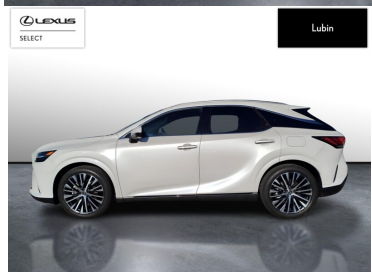

LEXUS RX

450H+ PRESTIGE

319 900 zł brutto

KINTO UŻYWANE

dla Firmy

3 091 zł

netto /mies.

KINTO UŻYWANE

dla Ciebie

3 801 zł

brutto /mies.

Okres finansowania 36 mies.

Wpłata własna 15%

Limit 15 000 km

WYPOSAŻENIE

BEZPIECZEŃSTWO

ABS, ASR (KONTROLA TRAKCJI), ASYSTENT PASA RUCHU, CZUJNIK DESZCZU, CZUJNIK MARTWEGO POLA, CZUJNIK ZMIERZCHU, ESP (STABILIZACJA TORU JAZDY), ISOFIX, KURTYNY POWIETRZNE, OGRANICZNIK PRĘDKOŚCI, PODUSZKA POWIETRZNA CHRONIĄCA KOLANA, PODUSZKA POWIETRZNA KIEROWCY, PODUSZKA POWIETRZNA PASAŻERA, PODUSZKI BOCZNE PRZEDNIE, ŚWIATŁA DO JAZDY DZIENNEJ, ŚWIATŁA PRZECIWMGIELNE

KOMFORT

ALARM, ALUFELGI, BLUETOOTH, CENTRALNY ZAMEK, CZUJNIKI PARKOWANIA PRZEDNIE, CZUJNIKI PARKOWANIA TYLNE, ELEKTROCHROMATYCZNE LUSTERKO WSTECZNE, ELEKTRYCZNE SZYBY PRZEDNIE, ELEKTRYCZNE SZYBY TYLNE, ELEKTRYCZNIE USTAWIANE FOTELE, ELEKTRYCZNIE USTAWIANE LUSTERKA, HUD (WYŚWIETLACZ PRZEZIERNY), IMMOBILIZER, KAMERA COFANIA, KLIMATYZACJA AUTOMATYCZNA, KLIMATYZACJA DWUSTREFOWA, KOMPUTER POKŁADOWY, ŁOPATKI ZMIANY BIEGÓW, NAWIGACJA GPS, PODGRZEWANE LUSTERKA BOCZNE, PODGRZEWANE PRZEDNIE SIEDZENIA, PRZYCIEMNIANE SZYBY, RADIO FABRYCZNE, RELINGI DACHOWE, TAPICERKA SKÓRZANA, TEMPOMAT AKTYWNY, WIELOFUNKCYJNA KIEROWNICA, WSPOMAGANIE KIEROWNICY

POJEMNOŚĆ
2 487 CM³

MOC
185 KM

ROK PRODUKCJI
2024

PRZEBIEG
16 679 KM

RODZAJ NADWOZIA
SUV

VAT 23%
TAK

SKRZYNIA BIEGÓW
AUTOMATYCZNA (CVT...)

RODZAJ PALIWA
HYBRYDA PLUG-IN

DATA PIERWSZEJ REJSTRACJI
2024-10-16

KOLOR NADWOZIA
BIAŁY METALIK

KRAJ POCHODZENIA
POLSKA

KRAJ POCHODZENIA/NUMER
REJSTRACYJNY
JTJCJBGA102021493
/DLU6608E

LEXUS SELECT
UŻYWANE Z SALONU

- > GWARANCJA 23 MC
- > INDYWIDUALNA OFERTA FINANSOWA

- > KOMPLEKSOWA KONTROLA TECHNICZNA