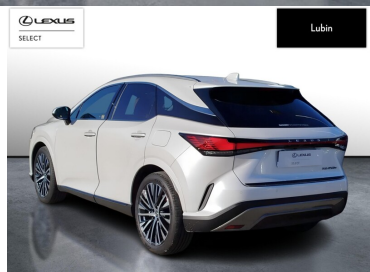

LEXUS RX

450H+ PRESTIGE

319 900 zł brutto

KINTO UŻYWANE

dla Firmy

3 091 zł

netto /mies.

KINTO UŻYWANE

dla Ciebie

3 801 zł

brutto /mies.

Okres finansowania 36 mies.

Wpłata własna 15%

Limit 15 000 km

WYPOSAŻENIE

BEZPIECZEŃSTWO

ABS, ASR (KONTROLA TRAKCJI), ASYSTENT PASA RUCHU, CZUJNIK DESZCZU, CZUJNIK MARTWEGO POLA, CZUJNIK ZMIERZCHU, ESP (STABILIZACJA TORU JAZDY), ISOFIX, KURTYNY POWIETRZNE, OGRANICZNIK PRĘDKOŚCI, PODUSZKA POWIETRZNA CHRONIĄCA KOLANA, PODUSZKA POWIETRZNA KIEROWCY, PODUSZKA POWIETRZNA PASAŻERA, PODUSZKI BOCZNE PRZEDNIE, ŚWIATŁA DO JAZDY DZIENNEJ, ŚWIATŁA PRZECIWMGIELNE

KOMFORT

ALARM, ALUFELGI, BLUETOOTH, CENTRALNY ZAMEK, CZUJNIKI PARKOWANIA PRZEDNIE, CZUJNIKI PARKOWANIA TYLNE, ELEKTROCHROMATYCZNE LUSTERKO WSTECZNE, ELEKTRYCZNE SZYBY PRZEDNIE, ELEKTRYCZNE SZYBY TYLNE, ELEKTRYCZNIE USTAWIANE FOTELE, ELEKTRYCZNIE USTAWIANE LUSTERKA, HUD (WYŚWIETLACZ PRZEZIERNY), IMMOBILIZER, KAMERA COFANIA, KLIMATYZACJA AUTOMATYCZNA, KLIMATYZACJA DWUSTREFOWA, KOMPUTER POKŁADOWY, ŁOPATKI ZMIANY BIEGÓW, NAWIGACJA GPS, PODGRZEWANE LUSTERKA BOCZNE, PODGRZEWANE PRZEDNIE SIEDZENIA, PRZYCIEMNIANE SZYBY, RADIO FABRYCZNE, RELINGI DACHOWE, TAPICERKA SKÓRZANA, TEMPOMAT AKTYWNY, WIELOFUNKCYJNA KIEROWNICA, WSPOMAGANIE KIEROWNICY

POJEMNOŚĆ
2 487 CM³

MOC
185 KM

ROK PRODUKCJI
2024

PRZEBIEG
16 679 KM

RODZAJ NADWOZIA
SUV

VAT 23%
TAK

SKRZYNIA BIEGÓW
AUTOMATYCZNA (CVT...)

RODZAJ PALIWA
HYBRYDA PLUG-IN

DATA PIERWSZEJ REJSTRACJI
2024-10-16

KOLOR NADWOZIA
BIAŁY METALIK

KRAJ POCHODZENIA
POLSKA

KRAJ POCHODZENIA/NUMER
REJSTRACYJNY
JTJCJBGA102021493
/DLU6608E

LEXUS SELECT
UŻYWANE Z SALONU

- > GWARANCJA 23 MC
- > INDYWIDUALNA OFERTA FINANSOWA

- > KOMPLEKSOWA KONTROLA TECHNICZNA