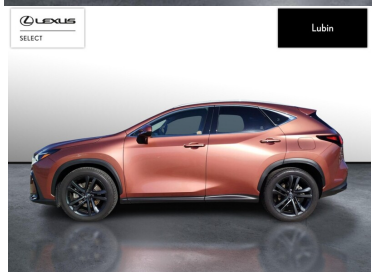

LEXUS NX

450H+ PRESTIGE AWD

249 900 zł brutto

KINTO UŻYWANE

dla Firmy

2 237 zł

netto /mies.

KINTO UŻYWANE

dla Ciebie

2 750 zł

brutto /mies.

Okres finansowania 36 mies.

Wpłata własna 15%

Limit 15 000 km

WYPOSAŻENIE

BEZPIECZEŃSTWO

ABS, ASR (KONTROLA TRAKCJI), ASYSTENT PASA RUCHU, CZUJNIK DESZCZU, CZUJNIK MARTWEGO POLA, CZUJNIK ZMIERZCHU, ESP (STABILIZACJA TORU JAZDY), ISOFIX, OGRANICZNIK PRĘDKOŚCI, PODUSZKA POWIETRZNA CHRONIĄCA KOLANA, PODUSZKA POWIETRZNA KIEROWCY, PODUSZKA POWIETRZNA PASAŻERA, PODUSZKI BOCZNE PRZEDNIE, ŚWIATŁA DO JAZDY DZiennej, ŚWIATŁA PRZECIWMGIELNE

KOMFORT

ALARM, ALUFELGI, BLUETOOTH, CENTRALNY ZAMEK, CZUJNIKI PARKOWANIA PRZEDNIE, ELEKTRYCZNE SZYBY PRZEDNIE, ELEKTRYCZNE SZYBY TYLNE, ELEKTRYCZNIE USTAWIANE FOTELE, ELEKTRYCZNIE USTAWIANE LUSTERKA, GNIAZDO USB, HUD (WYŚWIETLACZ PRZEZIERNY), HAK, IMMOBILIZER, KAMERA COFANIA, KLIMATYZACJA AUTOMATYCZNA, KLIMATYZACJA DWUSTREFOWA, KOMPUTER POKŁADOWY, ŁOPATKI ZMIANY BIEGÓW, NAVIGACJA GPS, PODGRZEWANE LUSTERKA BOCZNE, PODGRZEWANE PRZEDNIE SIEDZENIA, PRZYCIEMNIANE SZYBY, RADIO FABRYCZNE, RELINGI DACHOWE, TAPICERKA SKÓRZANA, TEMPOMAT AKTYWNY, WIELOFUNKCYJNA KIEROWNICA, WSPOMAGANIE KIEROWNICY

POJEMNOŚĆ
2 487 CM³

MOC
185 KM

ROK PRODUKCJI
2024

PRZEBIEG
22 027 KM

RODZAJ NADWOZIA
SUV

VAT 23%
TAK

SKRZYNIA BIEGÓW
AUTOMATYCZNA (CVT...)

RODZAJ PALIWA
HYBRYDA PLUG-IN

DATA PIERWSZEJ REJESTRACJI
2024-10-30

KOLOR NADWOZIA
BRĄZOWY METALIK

KRAJ POCHODZENIA
POLSKA

KRAJ POCHODZENIA/NUMER
REJESTRACYJNY
JTJCKBFZX02047885
/DLU6570E

LEXUS SELECT
UŻYWANE Z SALONU

- > GWARANCJA 24 MC
- > INDYWIDUALNA OFERTA FINANSOWA

- > KOMPLEKSOWA KONTROLA TECHNICZNA