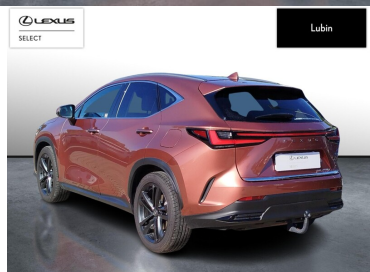

LEXUS NX

450H+ PRESTIGE AWD

249 900 zł brutto

KINTO UŻYWANE

dla Firmy

2 237 zł

netto /mies.

KINTO UŻYWANE

dla Ciebie

2 750 zł

brutto /mies.

Okres finansowania 36 mies.

Wpłata własna 15%

Limit 15 000 km

WYPOSAŻENIE

BEZPIECZEŃSTWO

ABS, ASR (KONTROLA TRAKCJI), ASYSTENT PASA RUCHU, CZUJNIK DESZCZU, CZUJNIK MARTWEGO POLA, CZUJNIK ZMIERZCHU, ESP (STABILIZACJA TORU JAZDY), ISOFIX, OGRANICZNIK PRĘDKOŚCI, PODUSZKA POWIETRZNA CHRONIĄCA KOLANA, PODUSZKA POWIETRZNA KIEROWCY, PODUSZKA POWIETRZNA PASAŻERA, PODUSZKI BOCZNE PRZEDNIE, ŚWIATŁA DO JAZDY DZiennej, ŚWIATŁA PRZECIWMGIELNE

KOMFORT

ALARM, ALUFELGI, BLUETOOTH, CENTRALNY ZAMEK, CZUJNIKI PARKOWANIA PRZEDNIE, ELEKTRYCZNE SZYBY PRZEDNIE, ELEKTRYCZNE SZYBY TYLNE, ELEKTRYCZNIE USTAWIANE FOTELE, ELEKTRYCZNIE USTAWIANE LUSTERKA, GNIAZDO USB, HUD (WYŚWIETLACZ PRZEZIERNY), HAK, IMMOBILIZER, KAMERA COFANIA, KLIMATYZACJA AUTOMATYCZNA, KLIMATYZACJA DWUSTREFOWA, KOMPUTER POKŁADOWY, ŁOPATKI ZMIANY BIEGÓW, NAVIGACJA GPS, PODGRZEWANE LUSTERKA BOCZNE, PODGRZEWANE PRZEDNIE SIEDZENIA, PRZYCIEMNIANE SZYBY, RADIO FABRYCZNE, RELINGI DACHOWE, TAPICERKA SKÓRZANA, TEMPOMAT AKTYWNY, WIELOFUNKCYJNA KIEROWNICA, WSPOMAGANIE KIEROWNICY

POJEMNOŚĆ
2 487 CM³

MOC
185 KM

ROK PRODUKCJI
2024

PRZEBIEG
22 027 KM

RODZAJ NADWOZIA
SUV

VAT 23%
TAK

SKRZYNIA BIEGÓW
AUTOMATYCZNA (CVT...)

RODZAJ PALIWA
HYBRYDA PLUG-IN

DATA PIERWSZEJ REJESTRACJI
2024-10-30

KOLOR NADWOZIA
BRĄZOWY METALIK

KRAJ POCHODZENIA
POLSKA

KRAJ POCHODZENIA/NUMER
REJESTRACYJNY
JTJCKBFZX02047885
/DLU6570E

LEXUS SELECT
UŻYWANE Z SALONU

- > GWARANCJA 24 MC
- > INDYWIDUALNA OFERTA FINANSOWA

- > KOMPLEKSOWA KONTROLA TECHNICZNA