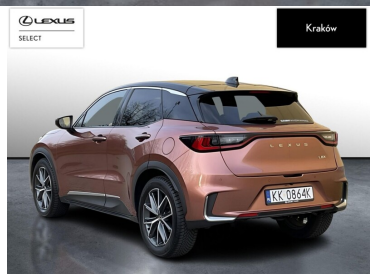

LEXUS LBX

COOL FWD + PREMIUM

156 900 zł brutto

KINTO UŻYWANE

dla Firmy

1 528 zł

netto /mies.

KINTO UŻYWANE

dla Ciebie

1 878 zł

brutto /mies.

Okres finansowania 36 mies.

Wpłata własna 15%

Limit 15 000 km

WYPOSAŻENIE

BEZPIECZEŃSTWO

ABS, ASR (KONTROLA TRAKCJI), ASYSTENT PASA RUCHU, CZUJNIK DESZCZU, CZUJNIK ZMIERZCHU, ESP (STABILIZACJA TORU JAZDY), ISOFIX, KURTINY POWIETRZNE, OGRANICZNIK PRĘDKOŚCI, PODUSZKA POWIETRZNA CHRONIĄCA KOLANA, PODUSZKA POWIETRZNA KIEROWCY, PODUSZKA POWIETRZNA PASAŻERA, PODUSZKI BOCZNE PRZEDNIE, PODUSZKI BOCZNE TYLNE, ŚWIATŁA LED, ŚWIATŁA DO JAZDY DZIENNEJ, ŚWIATŁA PRZECIWMGIELNE, ELEKTRONICZNA KONTROLA CIŚNIENIA W OPONACH, ELEKTRONICZNY SYSTEM ROZDZIAŁU SIŁY HAMOWANIA, LAMPY TYLNE W TECHNOLOGII LED, SYSTEM WSPOMAGANIA HAMOWANIA, BOCZNA PODUSZKA POWIETRZNA KIEROWCY, ASYSTENT HAMOWANIA - BRAKE ASSIST, AKTYWNY ASYSTENT HAMOWANIA AWARYJNEGO, SYSTEM POWIADAMIANIA O WYPADKU, SYSTEM OSTRZEGAJĄCY O MOŻLIWEJ KOLIZJI, KONTROLA ODLEGŁOŚCI, AKTYWNY ASYSTENT ZMIANY PASA RUCHU, ASYSTENT (CZUJNIK) MARTWEGO POLA

KOMFORT

ASYSTENT PARKOWANIA, BLUETOOTH, CZUJNIKI PARKOWANIA PRZEDNIE, CZUJNIKI PARKOWANIA TYLNE, ELEKTRYCZNE SZYBY PRZEDNIE, ELEKTRYCZNE SZYBY TYLNE, ELEKTRYCZNIE USTAWIANE FOTELE, ELEKTRYCZNIE USTAWIANE LUSTERKA, GNIAZDO USB, KAMERA COFANIA, KLIMATYZACJA DWUSTREFOWA, ŁOPATKI ZMIANY BIEGÓW, NAWIGACJA GPS, PODGRZEWANE LUSTERKA BOCZNE, PODGRZEWANE PRZEDNIE SIEDZENIA, TEMPOMAT AKTYWNY, WIELOFUNKCYJNA KIEROWNICA, WSPOMAGANIE KIEROWNICY, DŹWIGNIA ZMIANY BIEGÓW WYKOŃCZONA SKÓRA, KIEROWNICA OGRZEWANA, KIEROWNICA SKÓRZANA, LUSTERKA BOCZNE SKŁADANE ELEKTRYCZNIE, PODGRZEWANY FOTEL PASAŻERA, SIEDZENIE Z PAMIĘCIĄ, USTAWIENIA, TAPICERKA ALCANTARA, WSPOMAGANIE RUSZANIA POD GÓRĘ, ELEKTRYCZNIE USTAWIANY FOTEL KIEROWCY, FELGI ALUMINIOWE 18 I 23 WIĘCEJ

POJEMNOŚĆ
1 490 CM³

MOC
136 KM

ROK PRODUKCJI
2024

PRZEBIEG
8 930 KM

RODZAJ NADWOZIA
HATCHBACK

VAT 23%
TAK

SKRZYNIA BIEGÓW
AUTOMATYCZNA

RODZAJ PALIWA
HYBRYDA

DATA PIERWSZEJ REJESTRACJI
2024-10-21

KOLOR NADWOZIA
ZŁOTY

KRAJ POCHODZENIA
POLSKA

KRAJ POCHODZENIA/NUMER
REJESTRACYJNY
**JTHAAAAE901013596
/KK0864K**

LEXUS SELECT
UŻYWANE Z SALONU

- > GWARANCJA 21 MC
- > INDYWIDUALNA OFERTA FINANSOWA

- > KOMPLEKSOWA KONTROLA TECHNICZNA