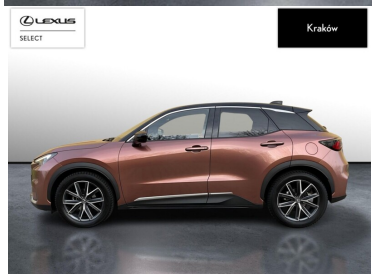

LEXUS LBX

COOL FWD + PREMIUM

156 900 zł brutto

KINTO UŻYWANE

dla Firmy

1 528 zł

netto /mies.

KINTO UŻYWANE

dla Ciebie

1 878 zł

brutto /mies.

Okres finansowania 36 mies.

Wpłata własna 15%

Limit 15 000 km

WYPOSAŻENIE

BEZPIECZEŃSTWO

ABS, ASR (KONTROLA TRAKCJI), ASYSTENT PASA RUCHU, CZUJNIK DESZCZU, CZUJNIK ZMIERZCHU, ESP (STABILIZACJA TORU JAZDY), ISOFIX, KURTINY POWIETRZNE, OGRANICZNIK PRĘDKOŚCI, PODUSZKA POWIETRZNA CHRONIĄCA KOLANA, PODUSZKA POWIETRZNA KIEROWCY, PODUSZKA POWIETRZNA PASAŻERA, PODUSZKI BOCZNE PRZEDNIE, PODUSZKI BOCZNE TYLNE, ŚWIATŁA LED, ŚWIATŁA DO JAZDY DZIENNEJ, ŚWIATŁA PRZECIWMGIELNE, ELEKTRONICZNA KONTROLA CIŚNIENIA W OPONACH, ELEKTRONICZNY SYSTEM ROZDZIAŁU SIŁY HAMOWANIA, LAMPY TYLNE W TECHNOLOGII LED, SYSTEM WSPOMAGANIA HAMOWANIA, BOCZNA PODUSZKA POWIETRZNA KIEROWCY, ASYSTENT HAMOWANIA - BRAKE ASSIST, AKTYWNY ASYSTENT HAMOWANIA AWARYJNEGO, SYSTEM POWIADAMIANIA O WYPADKU, SYSTEM OSTRZEGAJĄCY O MOŻLIWEJ KOLIZJI, KONTROLA ODLEGŁOŚCI, AKTYWNY ASYSTENT ZMIANY PASA RUCHU, ASYSTENT (CZUJNIK) MARTWEGO POLA

KOMFORT

ASYSTENT PARKOWANIA, BLUETOOTH, CZUJNIKI PARKOWANIA PRZEDNIE, CZUJNIKI PARKOWANIA TYLNE, ELEKTRYCZNE SZYBY PRZEDNIE, ELEKTRYCZNE SZYBY TYLNE, ELEKTRYCZNIE USTAWIANE FOTELE, ELEKTRYCZNIE USTAWIANE LUSTERKA, GNIAZDO USB, KAMERA COFANIA, KLIMATYZACJA DWUSTREFOWA, ŁOPATKI ZMIANY BIEGÓW, NAWIGACJA GPS, PODGRZEWANE LUSTERKA BOCZNE, PODGRZEWANE PRZEDNIE SIEDZENIA, TEMPOMAT AKTYWNY, WIELOFUNKCYJNA KIEROWNICA, WSPOMAGANIE KIEROWNICY, DŹWIGNIA ZMIANY BIEGÓW WYKOŃCZONA SKÓRA, KIEROWNICA OGRZEWANA, KIEROWNICA SKÓRZANA, LUSTERKA BOCZNE SKŁADANE ELEKTRYCZNIE, PODGRZEWANY FOTEL PASAŻERA, SIEDZENIE Z PAMIĘCIĄ, USTAWIENIA, TAPICERKA ALCANTARA, WSPOMAGANIE RUSZANIA POD GÓRĘ, ELEKTRYCZNIE USTAWIANY FOTEL KIEROWCY, FELGI ALUMINIOWE 18 I 23 WIĘCEJ

POJEMNOŚĆ
1 490 CM³

MOC
136 KM

ROK PRODUKCJI
2024

PRZEBIEG
8 930 KM

RODZAJ NADWOZIA
HATCHBACK

VAT 23%
TAK

SKRZYNIA BIEGÓW
AUTOMATYCZNA

RODZAJ PALIWA
HYBRYDA

DATA PIERWSZEJ REJESTRACJI
2024-10-21

KOLOR NADWOZIA
ZŁOTY

KRAJ POCHODZENIA
POLSKA

KRAJ POCHODZENIA/NUMER
REJESTRACYJNY
**JTHAAAAE901013596
/KK0864K**

LEXUS SELECT
UŻYWANE Z SALONU

- > GWARANCJA 21 MC
- > INDYWIDUALNA OFERTA FINANSOWA

- > KOMPLEKSOWA KONTROLA TECHNICZNA