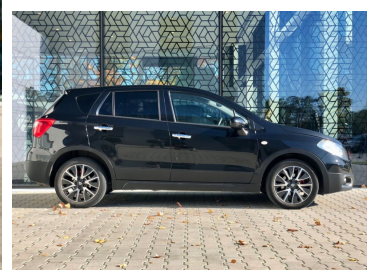

Toyota
Pewne Auto

Suzuki SX4

SX4 | Comfort | Vat Marża | Tempomat | Czujniki
| Klimatyzacja |

27 900 zł brutto

Numer klucza: 158A

WYPOSAŻENIE

BEZPIECZEŃSTWO

ABS, Isofix, Ogranicznik prędkości, Poduszka powietrzna kierowcy, Poduszka powietrzna pasażera, Światła przeciwmgielne

KOMFORT

Czujniki parkowania tylne, Elektryczne szyby przednie, Elektryczne szyby tylne, Elektrycznie ustawiane lusterka, Klimatyzacja manualna, Podgrzewane lusterka boczne, Tapicerka welurowa, Tempomat, Wielofunkcyjna kierownica, Wspomaganie kierownicy, Dźwignia zmiany biegów wykończona skórą, Kierownica skórzana, Felgi aluminiowe 17, Podłokietniki - przód