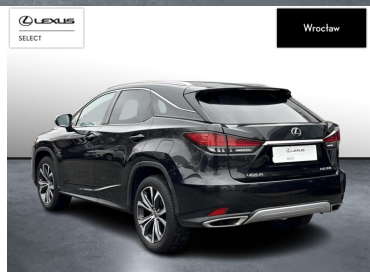

POJEMNOŚĆ
1 998 CM³

MOC
238 KM

ROK PRODUKCJI
2021

PRZEBIEG
150 167 KM

RODZAJ NADWOZIA
SUV

SKRZYNIA BIEGÓW
AUTOMATYCZNA

RODZAJ PALIWA
BENZYNA

DATA PIERWSZEJ REJESTRACJI
2021-10-20

KOLOR NADWOZIA
CZARNY

KRAJ POCHODZENIA
POLSKA

KRAJ POCHODZENIA/NUMER
REJESTRACYJNY
JTJBAMCAX02161717
/DW1PG92

LEXUS SELECT
UŻYWANE Z SALONU

> KOMPLEKSOWA KONTROLA TECHNICZNA

> INDYWIDUALNA OFERTA FINANSOWA

Jakub Brzezicki
530612490

jakub.brzezicki@lexus-wroclaw.pl

Wrocław

Wrocław, ul. Legnicka 164-168

www.lexus-wroclaw.pl

Kalkulacja KINTO ONE Leasing - umowy leasingu operacyjnego, została oparta na założeniu: cena pojazdu 129 900,00 zł brutto i wybranej przez Klienta: wartości opłaty wstępnej 15 %, okresu leasingu 36 miesięcy i przy rocznym przebiegu pojazdu 15000 km. W przypadku zmiany paramentów, kwota rat może ulec zmianie. Wymóg zawarcia dodatkowej umowy ubezpieczenia autocasco (AC) i z tytułu kradzieży (KR) dla leasingowanego pojazdu. Materiał nie stanowi oferty w rozumieniu Kodeksu cywilnego, ma charakter wyłącznie informacyjny i przeznaczony jest wyłącznie dla przedsiębiorców. Zgoda na udzielenie leasingu jest uzależniona od zdolności finansowej klienta ustalonej zgodnie z procedurami Leasingodawcy. Finansującym jest Toyota Leasing Polska Sp. z o. o. z siedzibą w Warszawie. Szczegóły u Dilerów marki Toyota.