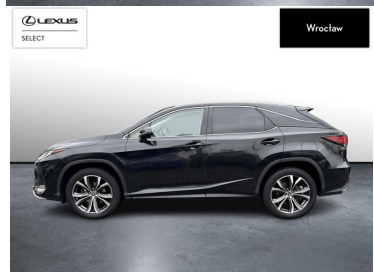

POJEMNOŚĆ
1 998 CM³

MOC
238 KM

ROK PRODUKCJI
2021

PRZEBIEG
150 167 KM

RODZAJ NADWOZIA
SUV

SKRZYNIA BIEGÓW
AUTOMATYCZNA

RODZAJ PALIWA
BENZYNA

DATA PIERWSZEJ REJESTRACJI
2021-10-20

KOLOR NADWOZIA
CZARNY

KRAJ POCHODZENIA
POLSKA

KRAJ POCHODZENIA/NUMER
REJESTRACYJNY
JTJBAMCAX02161717
/DW1PG92

LEXUS SELECT
UŻYWANE Z SALONU

> KOMPLEKSOWA KONTROLA TECHNICZNA

> INDYWIDUALNA OFERTA FINANSOWA

Jakub Brzezicki
530612490

jakub.brzezicki@lexus-wroclaw.pl

Wrocław

Wrocław, ul. Legnicka 164-168

www.lexus-wroclaw.pl

Kalkulacja KINTO ONE Leasing - umowy leasingu operacyjnego, została oparta na założeniu: cena pojazdu 129 900,00 zł brutto i wybranej przez Klienta: wartości opłaty wstępnej 15 %, okresu leasingu 36 miesięcy i przy rocznym przebiegu pojazdu 15000 km. W przypadku zmiany paramentów, kwota rat może ulec zmianie. Wymóg zawarcia dodatkowej umowy ubezpieczenia autocasco (AC) i z tytułu kradzieży (KR) dla leasingowanego pojazdu. Materiał nie stanowi oferty w rozumieniu Kodeksu cywilnego, ma charakter wyłącznie informacyjny i przeznaczony jest wyłącznie dla przedsiębiorców. Zgoda na udzielenie leasingu jest uzależniona od zdolności finansowej klienta ustalonej zgodnie z procedurami Leasingodawcy. Finansującym jest Toyota Leasing Polska Sp. z o. o. z siedzibą w Warszawie. Szczegóły u Dilerów marki Toyota.