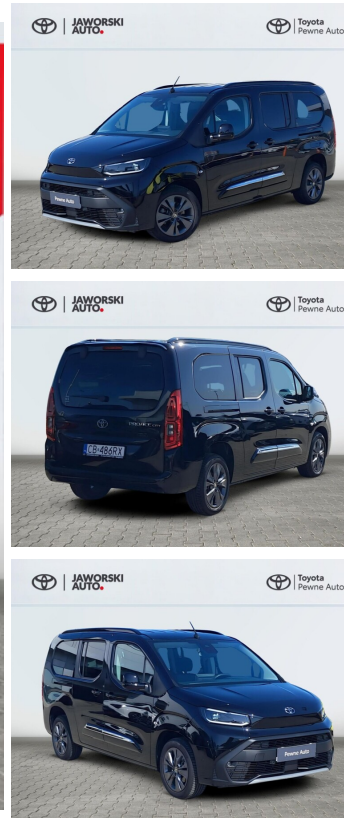

WIELKA WYPRZEDAŻ!

RABAT
-19 200 zł

Toyota PROACE CITY VERSO

Toyota Proace City Verso Long 1.5 D-4D | VIP |
Ex-demo |

KINTO UŻYWANE
dla Firmy

1 384 zł
netto / mies.

KINTO UŻYWANE
dla Ciebie

1 700 zł
brutto / mies.

KINTO

Okres finansowania 36 mies.
Wpłata własna 15%
Limit 15 000 km

139 500 zł brutto

Toyota
Pewne Auto

WYPOSAŻENIE

BEZPIECZEŃSTWO

ABS, ASR (kontrola trakcji), Czujnik deszczu, Czujnik zmierzchu, ESP (stabilizacja toru jazdy), Isofix, Kurtyny powietrzne, Ogranicznik prędkości, Poduszka powietrzna kierowcy, Poduszka powietrzna pasażera, Poduszki boczne przednie, Poduszki boczne tylne, Światła LED, Światła do jazdy dziennej, Światła przeciwmgielne, Elektroniczna kontrola ciśnienia w oponach, Elektroniczny system rozdziału siły hamowania, Lampy tylne w technologii LED, Boczna poduszka powietrzna kierowcy, Asystent hamowania - Brake Assist, Kontrola odległości, Aktywny asystent zmiany pasa ruchu, Asystent (czujnik) martwego pola

Poniedziałek - Piątek: 08:00-19:00

Sobota: 08:00-15:00

WIELKA WYPRZEDAŻ!

RABAT
-19 200 zł

CHARAKTERYSTYKA POJAZDU

POJEMNOŚĆ
1 499 cm³

ROK PRODUKCJI
2024

DATA PIERWSZEJ
REJESTRACJI
2024-10-25