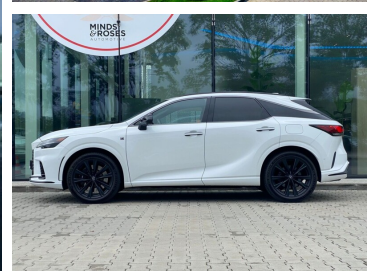

Toyota
Pewne Auto

Lexus RX

RX 500h | F Sport | FV23% | Salon PL | Serwis
ASO | 1 właściciel |

359 900 zł brutto

Numer klucza: 110A

WYPOSAŻENIE

BEZPIECZEŃSTWO

ABS, ASR (kontrola trakcji), Asystent pasa ruchu, Czujnik deszczu, Czujnik zmierzchu, ESP (stabilizacja toru jazdy), Isofix, Kurtyny powietrzne, Ogranicznik prędkości, Poduszka powietrzna chroniąca kolana, Poduszka powietrzna kierowcy, Poduszka powietrzna pasażera, Poduszki boczne przednie, Poduszki boczne tylne, Światła LED, Światła do jazdy dziennej, Światła przeciwmgielne, Elektroniczna kontrola ciśnienia w oponach, Elektroniczny system rozdziału siły hamowania, Lampy doświetlające zakręt, Lampy tylne w technologii LED, Poduszka kolan pasażera, Spryskiwacze reflektorów, System wspomagania hamowania, Boczna poduszka powietrzna kierowcy, Kurtyny powietrzne - tył, Asystent hamowania - Brake Assist, Aktywny asystent hamowania awaryjnego, System powiadamiania o wypadku, System ostrzegający o możliwej kolizji, Kontrola odległości, Oświetlenie adaptacyjne, Asystent zapobiegania kolizjom na skrzyżowaniu, Aktywny asystent zmiany pasa ruchu, Asystent (czujnik) martwego pola