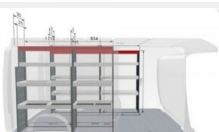

Podłoga 12mm – pojedyncze drzwi przesuwne L3
Zabudowy przestrzeni ładunkowej

3 769 zł