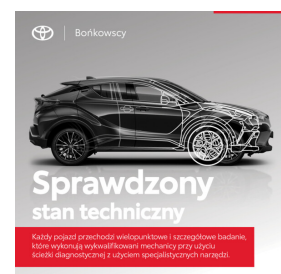

Toyota
Pewne Auto

Toyota C-HR

197KM Executive Gw.2027r F.23% SalonPL

Toyota Komorniki

KINTO UŻYWANE
dla Firmy

1 260 zł
netto / mies.

KINTO UŻYWANE
dla Ciebie

1 548 zł
brutto / mies.