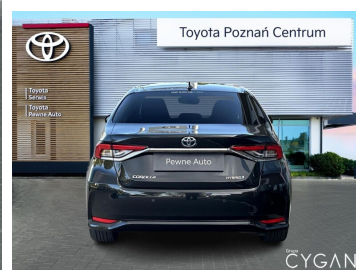

Toyota
Pewne Auto

Toyota Corolla

Corolla 1.8 Hybrid Style|Gwarancja|Salon
Polska|+komplet opon GRATIS!

KINTO UŻYWANE
dla Firmy

810 zł
netto / mies.

KINTO UŻYWANE
dla Ciebie

995 zł
brutto / mies.

97 900 zł brutto