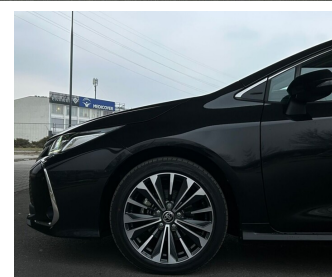

Toyota
Pewne Auto

Toyota Corolla

STYLE 1.8 Hybrid 140 KM sedan

KINTO UŻYWANE
dla Firmy

737 zł
netto / mies.

KINTO UŻYWANE
dla Ciebie

905 zł
brutto / mies.

97 500 zł brutto