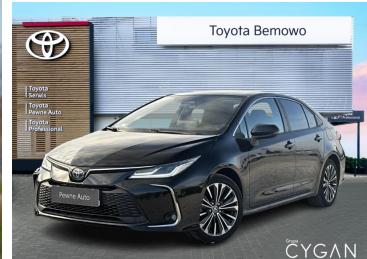

Toyota  
Pewne Auto

# Toyota Corolla

Corolla 1.8 Hybrid Style|Gwarancja|Salon Polska|+ drugi komplet opon!

KINTO UŻYWANE  
dla Firmy

**838 zł**  
netto / mies.

KINTO UŻYWANE  
dla Ciebie

—  
brutto / mies.

KINTO

Okres finansowania 36 mies.  
Wpłata własna 15%  
Limit 15 000 km

**98 900 zł brutto**

Numer klucza: 20

DATA UTWORZENIA  
19:06 11.05.2026

**Toyota**  
Pewne Auto