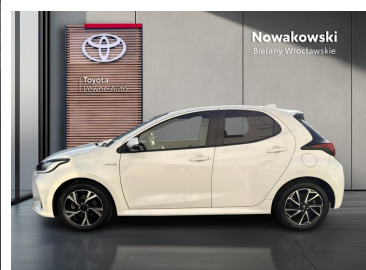

Toyota
Pewne Auto

Nowakowski
Bielany Wrocławskie

KiNTO

Kup używany samochód w autoryzowanym salonie

- Sprawdzona i pewna historia pojazdu.
- Elastyczne formy finansowania.
- Gwarancja relax aż do 185 000 km lub 10 lat.

[używane.toyotanowakowski.pl](#)

Toyota Yaris

Hybrid 1.5 Comfort + Style + Tech | automat

KiNTO UŻYWANE
dla Firmy

842 zł
netto / mies.

KiNTO UŻYWANE
dla Ciebie

1 033 zł
brutto / mies.

68 900 zł brutto