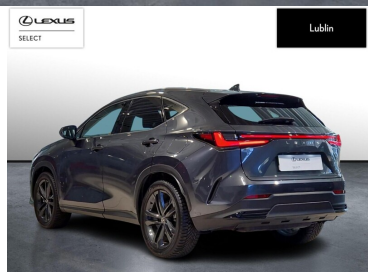

LEXUS NX

350H PRESTIGE AWD

225 000 zł brutto

KINTO UŻYWANE

dla Firmy

1 959 zł

netto /mies.

KINTO UŻYWANE

dla Ciebie

2 408 zł

brutto /mies.

Okres finansowania 36 mies.

Wpłata własna 15%

Limit 15 000 km

WYPOSAŻENIE

BEZPIECZEŃSTWO

ABS, ASR (KONTROLA TRAKCJI), ASYSTENT PASA RUCHU, CZUJNIK DESZCZU, CZUJNIK ZMIERZCHU, ESP (STABILIZACJA TORU JAZDY), ISOFIX, KURTINY POWIETRZNE, OGRANICZNIK PRĘDKOŚCI, PODUSZKA POWIETRZNA CHRONIĄCA KOLANA, PODUSZKA POWIETRZNA KIEROWCY, PODUSZKA POWIETRZNA PASAŻERA, PODUSZKI BOCZNE PRZEDNIE, PODUSZKI BOCZNE TYLNE, ŚWIATŁA LED, ŚWIATŁA DO JAZDY DZIENNEJ, ŚWIATŁA PRZECIWMGIELNE, ELEKTRONICZNA KONTROLA CIŚNIENIA W OPONACH, ELEKTRONICZNY SYSTEM ROZDZIAŁU SIŁY HAMOWANIA, LAMPY DOŚWIELAJĄCE ZAKRĘT, LAMPY TYLNE W TECHNOLOGII LED, PODUSZKA KOLAN PASAŻERA, SPRYSKIWACZE REFLEKTORÓW, SYSTEM WSPOMAGANIA HAMOWANIA, BOCZNA PODUSZKA POWIETRZNA KIEROWCY, KURTINY POWIETRZNE - TYŁ, ASYSTENT HAMOWANIA - BRAKE ASSIST

KOMFORT

ASYSTENT PARKOWANIA, BLUETOOTH, CZUJNIKI PARKOWANIA PRZEDNIE, CZUJNIKI PARKOWANIA TYLNE, ELEKTRYCZNE SZYBY PRZEDNIE, ELEKTRYCZNE SZYBY TYLNE, ELEKTRYCZNIE USTAWIANE FOTELE, ELEKTRYCZNIE USTAWIANE LUSTERKA, GNIAZDO USB, HUD (WYŚWIETLACZ PRZEZIERNY), KAMERA COFANIA, KLIMATYZACJA DWUSTREFOWA, ŁOPATKI ZMIANY BIEGÓW, NAWIGACJA GPS, PODGRZEWANE LUSTERKA BOCZNE, PODGRZEWANE PRZEDNIE SIEDZENIA, PRZYCIEMNIANE SZYBY, TAPICERKA SKÓRZANA, TEMPOMAT AKTYWNY, WIELOFUNKCYJNA KIEROWNICA, WSPOMAGANIE KIEROWNICY, DŹWIGNIA ZMIANY BIEGÓW WYKOŃCZONA SKÓRĄ, KIEROWNICA OGRZEWANA, KIEROWNICA SKÓRZANA, LUSTERKA BOCZNE SKŁADANE ELEKTRYCZNIE, PODGRZEWANY FOTEL PASAŻERA, WSPOMAGANIE RUSZANIA POD GÓRĘ, ELEKTRYCZNIE USTAWIANY FOTEL KIEROWCY, FELGI ALUMINIOWE 20, PODŁOKIETNIKI - PRZÓD, PODŁOKIETNIKI - TYŁ, ZESTAW GŁOŚNOMÓWIĄCY, KEYLESS GO I 15 WIĘCEJ

POJEMNOŚĆ
2 487 CM³

MOC
243 KM

ROK PRODUKCJI
2024

PRZEBIEG
25 075 KM

RODZAJ NADWOZIA
SUV

VAT 23%
TAK

SKRZYNIA BIEGÓW
AUTOMATYCZNA

RODZAJ PALIWA
HYBRYDA

DATA PIERWSZEJ REJESTRACJI
2024-07-25

KOLOR NADWOZIA
SZARY METALIK

KRAJ POCHODZENIA
POLSKA

KRAJ POCHODZENIA/NUMER
REJESTRACYJNY
JTJCKBEZ102036582
/KK2073J

LEXUS SELECT
UŻYWANE Z SALONU

> KOMPLEKSOWA KONTROLA TECHNICZNA

> INDYWIDUALNA OFERTA FINANSOWA

Numer klucza: 31

Robert Stec
880 355 349

robert.stec@lexus-lublin.pl

Lublin

Kalinówka, KALINÓWKA 18
K/LUBLINA

www.pewneauto.pl/dealer/289