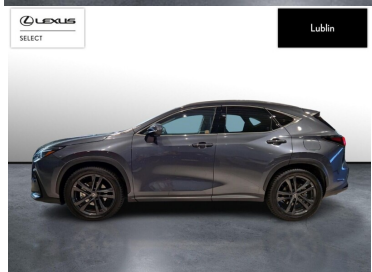

LEXUS NX

350H PRESTIGE AWD

225 000 zł brutto

KINTO UŻYWANE

dla Firmy

1 959 zł

netto /mies.

KINTO UŻYWANE

dla Ciebie

2 408 zł

brutto /mies.

Okres finansowania 36 mies.

Wpłata własna 15%

Limit 15 000 km

WYPOSAŻENIE

BEZPIECZEŃSTWO

ABS, ASR (KONTROLA TRAKCJI), ASYSTENT PASA RUCHU, CZUJNIK DESZCZU, CZUJNIK ZMIERZCHU, ESP (STABILIZACJA TORU JAZDY), ISOFIX, KURTINY POWIETRZNE, OGRANICZNIK PRĘDKOŚCI, PODUSZKA POWIETRZNA CHRONIĄCA KOLANA, PODUSZKA POWIETRZNA KIEROWCY, PODUSZKA POWIETRZNA PASAŻERA, PODUSZKI BOCZNE PRZEDNIE, PODUSZKI BOCZNE TYLNE, ŚWIATŁA LED, ŚWIATŁA DO JAZDY DZIENNEJ, ŚWIATŁA PRZECIWMGIELNE, ELEKTRONICZNA KONTROLA CIŚNIENIA W OPONACH, ELEKTRONICZNY SYSTEM ROZDZIAŁU SIŁY HAMOWANIA, LAMPY DOŚWIELAJĄCE ZAKRĘT, LAMPY TYLNE W TECHNOLOGII LED, PODUSZKA KOLAN PASAŻERA, SPRYSKIWACZE REFLEKTORÓW, SYSTEM WSPOMAGANIA HAMOWANIA, BOCZNA PODUSZKA POWIETRZNA KIEROWCY, KURTINY POWIETRZNE - TYŁ, ASYSTENT HAMOWANIA - BRAKE ASSIST

KOMFORT

ASYSTENT PARKOWANIA, BLUETOOTH, CZUJNIKI PARKOWANIA PRZEDNIE, CZUJNIKI PARKOWANIA TYLNE, ELEKTRYCZNE SZYBY PRZEDNIE, ELEKTRYCZNE SZYBY TYLNE, ELEKTRYCZNIE USTAWIANE FOTELE, ELEKTRYCZNIE USTAWIANE LUSTERKA, GNIAZDO USB, HUD (WYŚWIETLACZ PRZEZIERNY), KAMERA COFANIA, KLIMATYZACJA DWUSTREFOWA, ŁOPATKI ZMIANY BIEGÓW, NAWIGACJA GPS, PODGRZEWANE LUSTERKA BOCZNE, PODGRZEWANE PRZEDNIE SIEDZENIA, PRZYCIEMNIANE SZYBY, TAPICERKA SKÓRZANA, TEMPOMAT AKTYWNY, WIELOFUNKCYJNA KIEROWNICA, WSPOMAGANIE KIEROWNICY, DŹWIGNIA ZMIANY BIEGÓW WYKOŃCZONA SKÓRĄ, KIEROWNICA OGRZEWANA, KIEROWNICA SKÓRZANA, LUSTERKA BOCZNE SKŁADANE ELEKTRYCZNIE, PODGRZEWANY FOTEL PASAŻERA, WSPOMAGANIE RUSZANIA POD GÓRĘ, ELEKTRYCZNIE USTAWIANY FOTEL KIEROWCY, FELGI ALUMINIOWE 20, PODŁOKIETNIKI - PRZÓD, PODŁOKIETNIKI - TYŁ, ZESTAW GŁOŚNOMÓWIĄCY, KEYLESS GO I 15 WIĘCEJ

POJEMNOŚĆ
2 487 CM³

MOC
243 KM

ROK PRODUKCJI
2024

PRZEBIEG
25 075 KM

RODZAJ NADWOZIA
SUV

VAT 23%
TAK

SKRZYNIA BIEGÓW
AUTOMATYCZNA

RODZAJ PALIWA
HYBRYDA

DATA PIERWSZEJ REJESTRACJI
2024-07-25

KOLOR NADWOZIA
SZARY METALIK

KRAJ POCHODZENIA
POLSKA

KRAJ POCHODZENIA/NUMER
REJESTRACYJNY
JTJCKBEZ102036582
/KK2073J

LEXUS SELECT
UŻYWANE Z SALONU

> KOMPLEKSOWA KONTROLA TECHNICZNA

> INDYWIDUALNA OFERTA FINANSOWA

Numer klucza: 31

Robert Stec
880 355 349

robert.stec@lexus-lublin.pl

Lublin

Kalinówka, KALINÓWKA 18
K/LUBLINA

www.pewneauto.pl/dealer/289