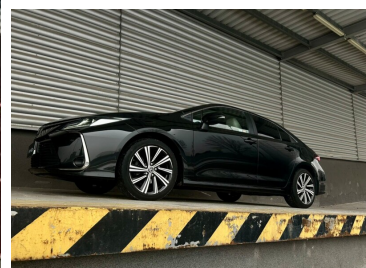

Toyota
Pewne Auto

Toyota Corolla

COMFORT|Style|Tech 1,8 Hybrid 122 KM sedan

KINTO UŻYWANE
dla Firmy

833 zł
netto / mies.

KINTO UŻYWANE
dla Ciebie

—
brutto / mies.

KiNTO