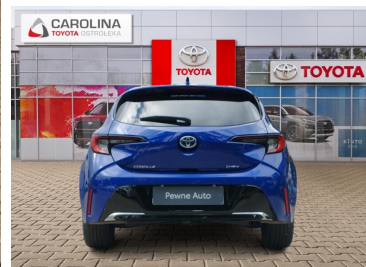

Toyota
Pewne Auto

Toyota Corolla

1.8 Hybrid Style | Salon Polska | Bezwypadkowy
| Serwisowany w ASO

KINTO UŻYWANE
dla Firmy

1 024 zł
netto / mies.

KINTO UŻYWANE
dla Ciebie

–
brutto / mies.

118 500 zł brutto