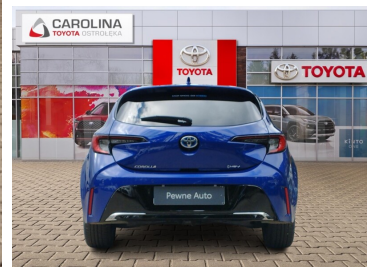

Toyota
Pewne Auto

Toyota Corolla

1.8 Hybrid Style | Salon Polska | Bezwypadkowy
| Serwisowany w ASO

KINTO UŻYWANE
dla Firmy

876 zł
netto / mc

KINTO UŻYWANE
dla Ciebie

1 017 zł
brutto / mc

123 500 zł brutto