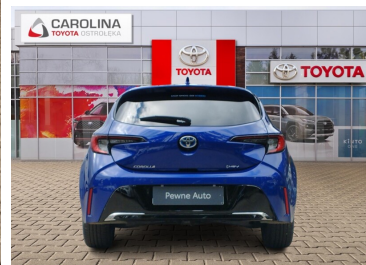

Toyota  
Pewne Auto

# Toyota Corolla

1.8 Hybrid Style | Salon Polska | Bezwypadkowy  
| Serwisowany w ASO

KINTO UŻYWANE  
dla Firmy

**1 024 zł**  
netto / mies.

KINTO UŻYWANE  
dla Ciebie

–  
brutto / mies.

KINTO

Okres finansowania 36 mies.  
Wpłata własna 15%  
Limit 15 000 km

**118 500 zł brutto**

Toyota  
Pewne Auto