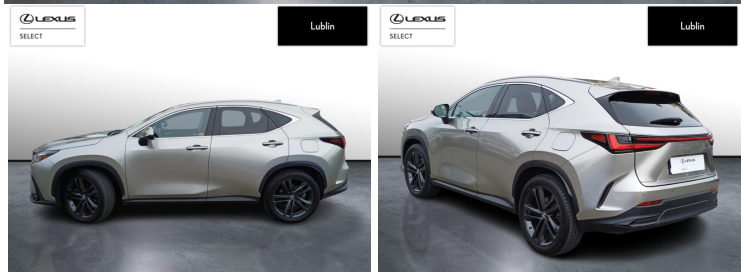

## LEXUS NX

350H PRESTIGE DESIGN AWD, FV23%..

224 000 zł brutto

KINTO UŻYWANE

dla Firmy

1 623 zł

netto /mies.

KINTO UŻYWANE

dla Ciebie

1 872 zł

brutto /mies.

Okres finansowania 36 mies.

Wpłata własna 20%

Limit 10 000 km

POJEMNOŚĆ  
2 487 CM<sup>3</sup>MOC  
243 KMROK PRODUKCJI  
2024PRZEBIEG  
24 902 KMRODZAJ NADWOZIA  
SUVVAT 23%  
TAKSKRZYNIA BIEGÓW  
AUTOMATYCZNARODZAJ PALIWA  
HYBRYDADATA PIERWSZEJ REJESTRACJI  
2024-07-25KOLOR NADWOZIA  
SREBRNY METALIKKRAJ POCHODZENIA  
POLSKAKRAJ POCHODZENIA/NUMER  
REJESTRACYJNY  
JTJCKBEZ905021102  
/KK2105J