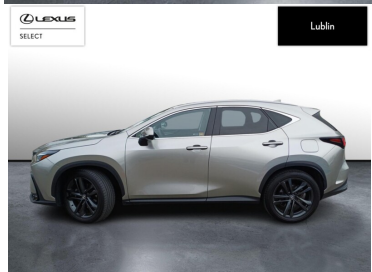

LEXUS NX

350H PRESTIGE DESIGN AWD FV23%

224 000 zł brutto

KINTO UŻYWANE

dla Firmy

1 704 zł

netto /mies.

KINTO UŻYWANE

dla Ciebie

1 972 zł

brutto /mies.

Okres finansowania 36 mies.

Wpłata własna 20%

Limit 10 000 km

WYPOSAŻENIE

BEZPIECZEŃSTWO

ABS, ASR (KONTROLA TRAKCJI), ASYSTENT PASA RUCHU, CZUJNIK DESZCZU, CZUJNIK ZMIERZCHU, ESP (STABILIZACJA TORU JAZDY), ISOFIX, KURTYNY POWIETRZNE, OGRANICZNIK PRĘDKOŚCI, PODUSZKA POWIETRZNA CHRONIĄCA KOLANA, PODUSZKA POWIETRZNA KIEROWCY, PODUSZKA POWIETRZNA PASAŻERA, PODUSZKI BOCZNE PRZEDNIE, PODUSZKI BOCZNE TYLNE, ŚWIATŁA LED, ŚWIATŁA DO JAZDY DZIENNEJ, ŚWIATŁA PRZECIWMGIELNE, ELEKTRONICZNA KONTROLA CIŚNIENIA W OPONACH, ELEKTRONICZNY SYSTEM ROZDZIAŁU SIŁY HAMOWANIA, LAMPY DOŚWIELAJĄCE ZAKRĘT, LAMPY TYLNE W TECHNOLOGII LED, PODUSZKA KOLAN PASAŻERA, SPRYSKIWACZE REFLEKTORÓW, SYSTEM WSPOMAGANIA HAMOWANIA, BOCZNA PODUSZKA POWIETRZNA KIEROWCY, KURTYNY POWIETRZNE - TYŁ, ASYSTENT HAMOWANIA - BRAKE ASSIST

KOMFORT

ASYSTENT PARKOWANIA, BLUETOOTH, CZUJNIKI PARKOWANIA PRZEDNIE, CZUJNIKI PARKOWANIA TYLNE, ELEKTRYCZNE SZYBY PRZEDNIE, ELEKTRYCZNE SZYBY TYLNE, ELEKTRYCZNIE USTAWIANE FOTELE, ELEKTRYCZNIE USTAWIANE LUSTERKA, GNIAZDO USB, HUD (WYŚWIETLACZ PRZEZIERNY), KAMERA COFANIA, KLIMATYZACJA DWUSTREFOWA, ŁOPATKI ZMIANY BIEGÓW, NAWIGACJA GPS, PODGRZEWANE LUSTERKA BOCZNE, PODGRZEWANE PRZEDNIE SIEDZENIA, PRZYCIEMNIANE SZYBY, TAPICERKA SKÓRZANA, TEMPOMAT AKTYWNY, WIELOFUNKCYJNA KIEROWNICA, WSPOMAGANIE KIEROWNICY, DŹWIGNIA ZMIANY BIEGÓW WYKOŃCZONA SKÓRĄ, KIEROWNICA OGRZEWANA, KIEROWNICA SKÓRZANA, LUSTERKA BOCZNE SKŁADANE ELEKTRYCZNIE, PODGRZEWANY FOTEL PASAŻERA, WSPOMAGANIE RUSZANIA POD GÓRĘ, ELEKTRYCZNIE USTAWIANY FOTEL KIEROWCY, FELGI ALUMINIOWE 20, PODŁOKIETNIKI - PRZÓD, PODŁOKIETNIKI - TYŁ, ZESTAW GŁOŚNOMÓWIĄCY, KEYLESS GO I 15 WIĘCEJ

POJEMNOŚĆ
2 487 CM³

MOC
243 KM

ROK PRODUKCJI
2024

PRZEBIEG
39 361 KM

RODZAJ NADWOZIA
SUV

VAT 23%
TAK

SKRZYNIA BIEGÓW
AUTOMATYCZNA

RODZAJ PALIWA
HYBRYDA

DATA PIERWSZEJ REJESTRACJI
2024-07-25

KOLOR NADWOZIA
SREBRNY

KRAJ POCHODZENIA
POLSKA

KRAJ POCHODZENIA/NUMER
REJESTRACYJNY
JTJCKBEZ002037335
/KK1971J

LEXUS SELECT
UŻYWANE Z SALONU

> KOMPLEKSOWA KONTROLA TECHNICZNA

> INDYWIDUALNA OFERTA FINANSOWA

Numer klucza: 19

Robert Stec
880 355 349

robert.stec@lexus-lublin.pl

Lublin

Kalinówka, KALINÓWKA 18
K/LUBLINA

www.pewneauto.pl/dealer/289