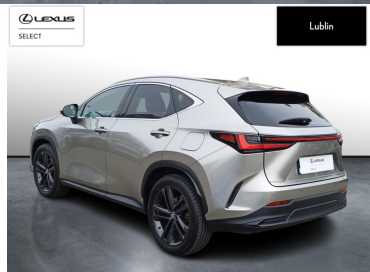

LEXUS NX

350H PRESTIGE DESIGN AWD FV23%

224 000 zł brutto

KINTO UŻYWANE

dla Firmy

1 704 zł

netto /mies.

KINTO UŻYWANE

dla Ciebie

1 972 zł

brutto /mies.

Okres finansowania 36 mies.

Wpłata własna 20%

Limit 10 000 km

WYPOSAŻENIE

BEZPIECZEŃSTWO

ABS, ASR (KONTROLA TRAKCJI), ASYSTENT PASA RUCHU, CZUJNIK DESZCZU, CZUJNIK ZMIERZCHU, ESP (STABILIZACJA TORU JAZDY), ISOFIX, KURTYNY POWIETRZNE, OGRANICZNIK PRĘDKOŚCI, PODUSZKA POWIETRZNA CHRONIĄCA KOLANA, PODUSZKA POWIETRZNA KIEROWCY, PODUSZKA POWIETRZNA PASAŻERA, PODUSZKI BOCZNE PRZEDNIE, PODUSZKI BOCZNE TYLNE, ŚWIATŁA LED, ŚWIATŁA DO JAZDY DZIENNEJ, ŚWIATŁA PRZECIWMGIELNE, ELEKTRONICZNA KONTROLA CIŚNIENIA W OPONACH, ELEKTRONICZNY SYSTEM ROZDZIAŁU SIŁY HAMOWANIA, LAMPY DOŚWIELAJĄCE ZAKRĘT, LAMPY TYLNE W TECHNOLOGII LED, PODUSZKA KOLAN PASAŻERA, SPRYSKIWACZE REFLEKTORÓW, SYSTEM WSPOMAGANIA HAMOWANIA, BOCZNA PODUSZKA POWIETRZNA KIEROWCY, KURTYNY POWIETRZNE - TYŁ, ASYSTENT HAMOWANIA - BRAKE ASSIST

KOMFORT

ASYSTENT PARKOWANIA, BLUETOOTH, CZUJNIKI PARKOWANIA PRZEDNIE, CZUJNIKI PARKOWANIA TYLNE, ELEKTRYCZNE SZYBY PRZEDNIE, ELEKTRYCZNE SZYBY TYLNE, ELEKTRYCZNIE USTAWIANE FOTELE, ELEKTRYCZNIE USTAWIANE LUSTERKA, GNIAZDO USB, HUD (WYŚWIETLACZ PRZEZIERNY), KAMERA COFANIA, KLIMATYZACJA DWUSTREFOWA, ŁOPATKI ZMIANY BIEGÓW, NAWIGACJA GPS, PODGRZEWANE LUSTERKA BOCZNE, PODGRZEWANE PRZEDNIE SIEDZENIA, PRZYCIEMNIANE SZYBY, TAPICERKA SKÓRZANA, TEMPOMAT AKTYWNY, WIELOFUNKCYJNA KIEROWNICA, WSPOMAGANIE KIEROWNICY, DŹWIGNIA ZMIANY BIEGÓW WYKOŃCZONA SKÓRĄ, KIEROWNICA OGRZEWANA, KIEROWNICA SKÓRZANA, LUSTERKA BOCZNE SKŁADANE ELEKTRYCZNIE, PODGRZEWANY FOTEL PASAŻERA, WSPOMAGANIE RUSZANIA POD GÓRĘ, ELEKTRYCZNIE USTAWIANY FOTEL KIEROWCY, FELGI ALUMINIOWE 20, PODŁOKIETNIKI - PRZÓD, PODŁOKIETNIKI - TYŁ, ZESTAW GŁOŚNOMÓWIĄCY, KEYLESS GO I 15 WIĘCEJ

POJEMNOŚĆ
2 487 CM³

MOC
243 KM

ROK PRODUKCJI
2024

PRZEBIEG
39 361 KM

RODZAJ NADWOZIA
SUV

VAT 23%
TAK

SKRZYNIA BIEGÓW
AUTOMATYCZNA

RODZAJ PALIWA
HYBRYDA

DATA PIERWSZEJ REJESTRACJI
2024-07-25

KOLOR NADWOZIA
SREBRNY

KRAJ POCHODZENIA
POLSKA

KRAJ POCHODZENIA/NUMER
REJESTRACYJNY
JTJCKBEZ002037335
/KK1971J

LEXUS SELECT
UŻYWANE Z SALONU

> KOMPLEKSOWA KONTROLA TECHNICZNA

> INDYWIDUALNA OFERTA FINANSOWA

Numer klucza: 19

Robert Stec
880 355 349

robert.stec@lexus-lublin.pl

Lublin

Kalinówka, KALINÓWKA 18
K/LUBLINA

www.pewneauto.pl/dealer/289