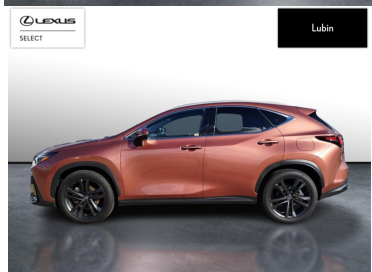

LEXUS NX

450H+ PRESTIGE AWD

258 900 zł brutto

KINTO UŻYWANE

dla Firmy

2 297 zł

netto /mies.

KINTO UŻYWANE

dla Ciebie

2 823 zł

brutto /mies.

Okres finansowania 36 mies.

Wpłata własna 15%

Limit 15 000 km

WYPOSAŻENIE

BEZPIECZEŃSTWO

ABS, ASR (KONTROLA TRAKCJI), ASYSTENT PASA RUCHU, CZUJNIK DESZCZU, CZUJNIK MARTWEGO POLA, CZUJNIK ZMIERZCHU, ESP (STABILIZACJA TORU JAZDY), ISOFIX, OGRANICZNIK PRĘDKOŚCI, PODUSZKA POWIETRZNA CHRONIĄCA KOLANA, PODUSZKA POWIETRZNA KIEROWCY, PODUSZKA POWIETRZNA PASAŻERA, PODUSZKI BOCZNE PRZEDNIE, ŚWIATŁA DO JAZDY DZIEŃNEJ, ŚWIATŁA PRZECIWMGIELNE

KOMFORT

ALARM, ALUFELGI, BLUETOOTH, CENTRALNY ZAMEK, CZUJNIKI PARKOWANIA PRZEDNIE, CZUJNIKI PARKOWANIA TYLNE, ELEKTRYCZNE SZYBY PRZEDNIE, ELEKTRYCZNE SZYBY TYLNE, ELEKTRYCZNIE USTAWIANE FOTELE, ELEKTRYCZNIE USTAWIANE LUSTERKA, GNIAZDO USB, HUD (WYŚWIETLACZ PRZEZIERNY), IMMOBILIZER, KAMERA COFANIA, KLIMATYZACJA AUTOMATYCZNA, KLIMATYZACJA DWUSTREFOWA, KOMPUTER POKŁADOWY, ŁOPATKI ZMIANY BIEGÓW, NAVIGACJA GPS, PODGRZEWANE LUSTERKA BOCZNE, PODGRZEWANE PRZEDNIE SIEDZENIA, PRZYCIEMNIANE SZYBY, RADIO FABRYCZNE, RELINGI DACHOWE, TAPICERKA SKÓRZANA, TEMPOMAT AKTYWNY, WIELOFUNKCYJNA KIEROWNICA, WSPOMAGANIE KIEROWNICY

POJEMNOŚĆ
2 487 CM³

MOC
185 KM

ROK PRODUKCJI
2024

PRZEBIEG
19 154 KM

RODZAJ NADWOZIA
SUV

VAT 23%
TAK

SKRZYŃNIA BIEGÓW
AUTOMATYCZNA (CVT...)

RODZAJ PALIWA
HYBRYDA PLUG-IN

DATA PIERWSZEJ REJESTRACJI
2024-12-02

KOLOR NADWOZIA
BRĄZOWY METALIK

KRAJ POCHODZENIA
POLSKA

KRAJ POCHODZENIA/NUMER
REJESTRACYJNY
JTJCKBFZX02049264
/DLU7657E

LEXUS SELECT
UŻYWANE Z SALONU

- > GWARANCJA 26 MC
- > INDYWIDUALNA OFERTA FINANSOWA

- > KOMPLEKSOWA KONTROLA TECHNICZNA