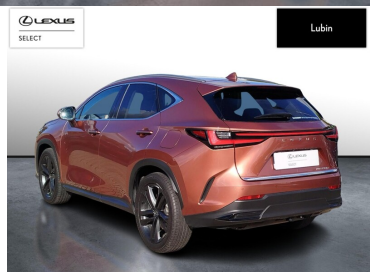

LEXUS NX

450H+ PRESTIGE AWD

258 900 zł brutto

KINTO UŻYWANE

dla Firmy

2 297 zł

netto /mies.

KINTO UŻYWANE

dla Ciebie

2 823 zł

brutto /mies.

Okres finansowania 36 mies.

Wpłata własna 15%

Limit 15 000 km

WYPOSAŻENIE

BEZPIECZEŃSTWO

ABS, ASR (KONTROLA TRAKCJI), ASYSTENT PASA RUCHU, CZUJNIK DESZCZU, CZUJNIK MARTWEGO POLA, CZUJNIK ZMIERZCHU, ESP (STABILIZACJA TORU JAZDY), ISOFIX, OGRANICZNIK PRĘDKOŚCI, PODUSZKA POWIETRZNA CHRONIĄCA KOLANA, PODUSZKA POWIETRZNA KIEROWCY, PODUSZKA POWIETRZNA PASAŻERA, PODUSZKI BOCZNE PRZEDNIE, ŚWIATŁA DO JAZDY DZIEŃNEJ, ŚWIATŁA PRZECIWMGIELNE

KOMFORT

ALARM, ALUFELGI, BLUETOOTH, CENTRALNY ZAMEK, CZUJNIKI PARKOWANIA PRZEDNIE, CZUJNIKI PARKOWANIA TYLNE, ELEKTRYCZNE SZYBY PRZEDNIE, ELEKTRYCZNE SZYBY TYLNE, ELEKTRYCZNIE USTAWIANE FOTELE, ELEKTRYCZNIE USTAWIANE LUSTERKA, GNIAZDO USB, HUD (WYŚWIETLACZ PRZEZIERNY), IMMOBILIZER, KAMERA COFANIA, KLIMATYZACJA AUTOMATYCZNA, KLIMATYZACJA DWUSTREFOWA, KOMPUTER POKŁADOWY, ŁOPATKI ZMIANY BIEGÓW, NAVIGACJA GPS, PODGRZEWANE LUSTERKA BOCZNE, PODGRZEWANE PRZEDNIE SIEDZENIA, PRZYCIEMNIANE SZYBY, RADIO FABRYCZNE, RELINGI DACHOWE, TAPICERKA SKÓRZANA, TEMPOMAT AKTYWNY, WIELOFUNKCYJNA KIEROWNICA, WSPOMAGANIE KIEROWNICY

POJEMNOŚĆ
2 487 CM³

MOC
185 KM

ROK PRODUKCJI
2024

PRZEBIEG
19 154 KM

RODZAJ NADWOZIA
SUV

VAT 23%
TAK

SKRZYŃNIA BIEGÓW
AUTOMATYCZNA (CVT...)

RODZAJ PALIWA
HYBRYDA PLUG-IN

DATA PIERWSZEJ REJESTRACJI
2024-12-02

KOLOR NADWOZIA
BRĄZOWY METALIK

KRAJ POCHODZENIA
POLSKA

KRAJ POCHODZENIA/NUMER
REJESTRACYJNY
JTJCKBFZX02049264
/DLU7657E

LEXUS SELECT
UŻYWANE Z SALONU

- > GWARANCJA 26 MC
- > INDYWIDUALNA OFERTA FINANSOWA

- > KOMPLEKSOWA KONTROLA TECHNICZNA