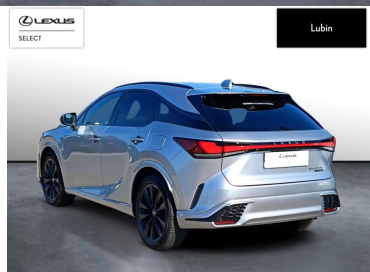

LEXUS RX

500H F SPORT

309 900 zł brutto

KINTO UŻYWANE

dla Firmy

3 819 zł

netto /mies.

KINTO UŻYWANE

dla Ciebie

4 695 zł

brutto /mies.

Okres finansowania 36 mies.

Wpłata własna 15%

Limit 15 000 km

WYPOSAŻENIE

BEZPIECZEŃSTWO

ABS, ASR (KONTROLA TRAKCJI), ASYSTENT PASA RUCHU, CZUJNIK DESZCZU, CZUJNIK MARTWEGO POLA, CZUJNIK ZMIERZCHU, ESP (STABILIZACJA TORU JAZDY), ISOFIX, KURTyny POWIETRZNE, OGRANICZNIK PRĘDKOŚCI, PODUSZKA POWIETRZNA CHRONIĄCA KOLANA, PODUSZKA POWIETRZNA KIEROWCY, PODUSZKA POWIETRZNA PASAŻERA, PODUSZKI BOCZNE PRZEDNIE, ŚWIATŁA LED, ŚWIATŁA DO JAZDY DZIENNEJ, ŚWIATŁA PRZECIWMGIELNE

KOMFORT

ALUFELGI, ASYSTENT PARKOWANIA, BLUETOOTH, CENTRALNY ZAMEK, CZUJNIKI PARKOWANIA PRZEDNIE, CZUJNIKI PARKOWANIA TYLNE, DACH PANORAMICZNY, ELEKTROCHROMATYCZNE LUSTERKO WSTECZNE, ELEKTRYCZNE SZYBY PRZEDNIE, ELEKTRYCZNE SZYBY TYLNE, ELEKTRYCZNIE USTAWIANE FOTELE, ELEKTRYCZNIE USTAWIANE LUSTERKA, GNIAZDO USB, HUD (WYŚWIETLACZ PRZEZIERNY), IMMOBILIZER, KAMERA COFANIA, KLIMATYZACJA AUTOMATYCZNA, KLIMATYZACJA DWUSTREFOWA, KOMPUTER POKŁADOWY, ŁOPATKI ZMIANY BIEGÓW, NAWIGACJA GPS, PODGRZEWANE LUSTERKA BOCZNE, PODGRZEWANE PRZEDNIE SIEDZENIA, PRZYCIEMNIANE SZYBY, RADIO FABRYCZNE, RELINGI DACHOWE, TAPICERKA SKÓRZANA, TEMPOMAT, TEMPOMAT AKTYWNY, WIELOFUNKCYJNA KIEROWNICA, WSPOMAGANIE KIEROWNICY

POJEMNOŚĆ
2 393 CM³

MOC
275 KM

ROK PRODUKCJI
2023

PRZEBIEG
33 134 KM

RODZAJ NADWOZIA
SUV

VAT 23%
TAK

SKRZYNIA BIEGÓW
AUTOMATYCZNA

RODZAJ PALIWA
HYBRYDA

DATA PIERWSZEJ REJESTRACJI
2023-05-26

KOLOR NADWOZIA
SREBRNY METALIK

KRAJ POCHODZENIA
POLSKA

KRAJ POCHODZENIA/NUMER
REJESTRACYJNY
JTJCMBHA502002273
/DLU4814C

LEXUS SELECT
UŻYWANE Z SALONU

> KOMPLEKSOWA KONTROLA TECHNICZNA

> INDYWIDUALNA OFERTA FINANSOWA

Numer klucza: 25