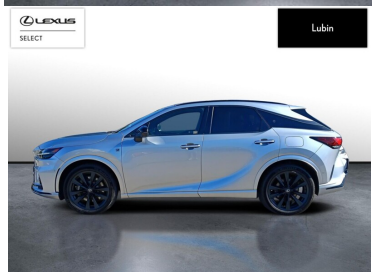

LEXUS RX

500H F SPORT

309 900 zł brutto

KINTO UŻYWANE

dla Firmy

3 819 zł

netto /mies.

KINTO UŻYWANE

dla Ciebie

4 695 zł

brutto /mies.

Okres finansowania 36 mies.

Wpłata własna 15%

Limit 15 000 km

WYPOSAŻENIE

BEZPIECZEŃSTWO

ABS, ASR (KONTROLA TRAKCJI), ASYSTENT PASA RUCHU, CZUJNIK DESZCZU, CZUJNIK MARTWEGO POLA, CZUJNIK ZMIERZCHU, ESP (STABILIZACJA TORU JAZDY), ISOFIX, KURTyny POWIETRZNE, OGRANICZNIK PRĘDKOŚCI, PODUSZKA POWIETRZNA CHRONIĄCA KOLANA, PODUSZKA POWIETRZNA KIEROWCY, PODUSZKA POWIETRZNA PASAŻERA, PODUSZKI BOCZNE PRZEDNIE, ŚWIATŁA LED, ŚWIATŁA DO JAZDY DZIENNEJ, ŚWIATŁA PRZECIWMGIELNE

KOMFORT

ALUFELGI, ASYSTENT PARKOWANIA, BLUETOOTH, CENTRALNY ZAMEK, CZUJNIKI PARKOWANIA PRZEDNIE, CZUJNIKI PARKOWANIA TYLNE, DACH PANORAMICZNY, ELEKTROCHROMATYCZNE LUSTERKO WSTECZNE, ELEKTRYCZNE SZYBY PRZEDNIE, ELEKTRYCZNE SZYBY TYLNE, ELEKTRYCZNIE USTAWIANE FOTELE, ELEKTRYCZNIE USTAWIANE LUSTERKA, GNIAZDO USB, HUD (WYŚWIETLACZ PRZEZIERNY), IMMOBILIZER, KAMERA COFANIA, KLIMATYZACJA AUTOMATYCZNA, KLIMATYZACJA DWUSTREFOWA, KOMPUTER POKŁADOWY, ŁOPATKI ZMIANY BIEGÓW, NAWIGACJA GPS, PODGRZEWANE LUSTERKA BOCZNE, PODGRZEWANE PRZEDNIE SIEDZENIA, PRZYCIEMNIANE SZYBY, RADIO FABRYCZNE, RELINGI DACHOWE, TAPICERKA SKÓRZANA, TEMPOMAT, TEMPOMAT AKTYWNY, WIELOFUNKCYJNA KIEROWNICA, WSPOMAGANIE KIEROWNICY

POJEMNOŚĆ
2 393 CM³

MOC
275 KM

ROK PRODUKCJI
2023

PRZEBIEG
33 134 KM

RODZAJ NADWOZIA
SUV

VAT 23%
TAK

SKRZYNIA BIEGÓW
AUTOMATYCZNA

RODZAJ PALIWA
HYBRYDA

DATA PIERWSZEJ REJESTRACJI
2023-05-26

KOLOR NADWOZIA
SREBRNY METALIK

KRAJ POCHODZENIA
POLSKA

KRAJ POCHODZENIA/NUMER
REJESTRACYJNY
JTJCMBHA502002273
/DLU4814C

LEXUS SELECT
UŻYWANE Z SALONU

> KOMPLEKSOWA KONTROLA TECHNICZNA

> INDYWIDUALNA OFERTA FINANSOWA

Numer klucza: 25