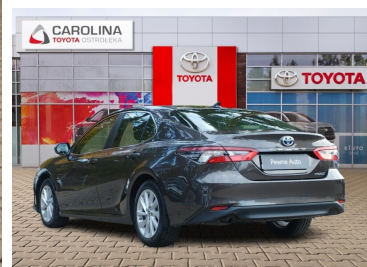

Toyota
Pewne Auto

Toyota Camry

2.5 Hybrid Comfort CVT | Salon Polska |
Serwisowany w ASO | Faktura VAT

KINTO UŻYWANE
dla Firmy

1 067 zł
netto / mies.

KINTO UŻYWANE
dla Ciebie

–
brutto / mies.

134 500 zł brutto