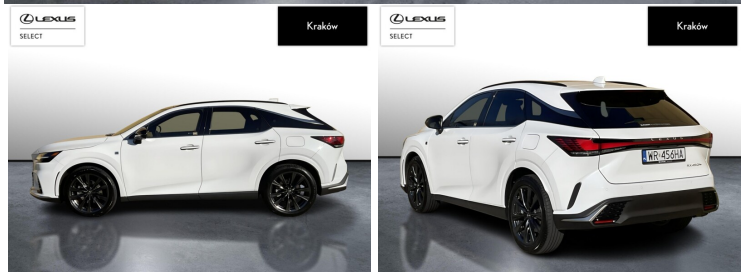

## LEXUS RX

450H+ F SPORT DESIGN

328 900 zł brutto

KINTO UŻYWANE

dla Firmy

3 607 zł

netto /mies.

KINTO UŻYWANE

dla Ciebie

-

brutto /mies.

Okres finansowania 36 mies.

Wpłata własna 15%

Limit 15 000 km

POJEMNOŚĆ  
2 487 CM<sup>3</sup>MOC  
309 KMROK PRODUKCJI  
2024PRZEBIEG  
6 861 KMRODZAJ NADWOZIA  
SUVVAT 23%  
TAKSKRZYNIA BIEGÓW  
AUTOMATYCZNARODZAJ PALIWA  
HYBRYDA PLUG-INDATA PIERWSZEJ REJESTRACJI  
2024-09-23KOLOR NADWOZIA  
BIAŁY METALIKKRAJ POCHODZENIA  
POLSKAKRAJ POCHODZENIA/NUMER  
REJESTRACYJNY  
JTJCJBGA602020193  
/WR456HA