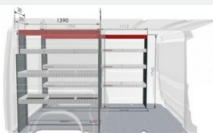

3 262 zł

Podłoga 12mm - pojedyncze drzwi przesuwne L2
Zabudowy przestrzeni ładunkowej

3 417 zł

Podłoga 12mm - pojedyncze drzwi przesuwne L3
Zabudowy przestrzeni ładunkowej

3 769 zł

Ostony nadkoli z drewna
Zabudowy przestrzeni ładunkowej