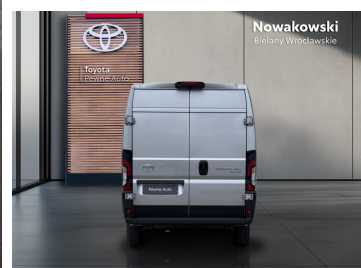

Toyota
Pewne Auto

Toyota PROACE MAX

Max Heavy EV L3H2 Active

KINTO UŻYWANE
dla Firmy

2 082 zł
netto / mies.

KINTO UŻYWANE
dla Ciebie

2 559 zł
brutto / mies.

KINTO