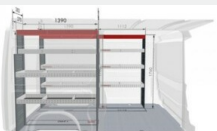

DODATKOWE AKCESORIA DO DOKUPIENIA DLA SAMOCHODU
Toyota PROACE MAX 2.2 Diesel YARTDG8F1RMA11855

Podłoga ze sklejki – L3 (kompatybilne z każdą wersją drzwi przesuwnych)
Zabudowy przestrzeni ładunkowej

3 262 zł