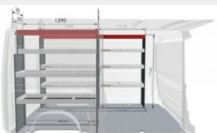

DODATKOWE AKCESORIA DO DOKUPIENIA DLA SAMOCHODU
Toyota PROACE MAX 2.2 Diesel YARTDG8F0RMA08851

Podłoga ze sklejki - L3 (kompatybilne z każdą wersją drzwi przesuwnych)
Zabudowy przestrzeni ładunkowej

3 262 zł