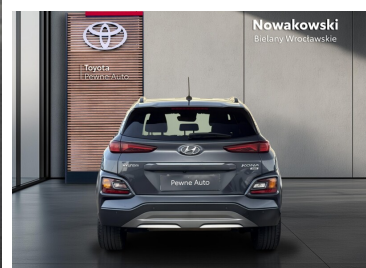

Toyota
Pewne Auto

Hyundai Kona

1.6 T-GDI Style 4WD DCT | automat + KRELL +
wentylacja + HUD + 4x4

67 000 zł brutto

WYPOSAŻENIE

BEZPIECZEŃSTWO

ABS, ASR (kontrola trakcji), Asystent pasa ruchu, Czujnik deszczu, Czujnik martwego pola, Czujnik zmierzchu, ESP (stabilizacja toru jazdy), Isofix, Kurtyny powietrzne, Ogranicznik prędkości, Poduszka powietrzna kierowcy, Poduszka powietrzna pasażera, Poduszki boczne przednie, Światła LED, Światła do jazdy dziennej, Światła przeciwmgielne

KOMFORT

Alufelgi, Bluetooth, Centralny zamek, Czujniki parkowania tylne, Elektrochromatyczne lusterko wsteczne, Elektryczne szyby przednie, Elektryczne szyby tylne, Elektrycznie ustawiane fotele, Elektrycznie ustawiane lusterka, Gniazdo USB, HUD (wyświetlacz przezierny), Immobilizer, Kamera cofania, Klimatyzacja automatyczna, Klimatyzacja dwustrefowa, Komputer pokładowy, MP3, Podgrzewane lusterka boczne, Podgrzewane przednie siedzenia, Przyciemniane szyby, Radio fabryczne, System Start-Stop, Tapicerka skórzana, Tempomat, Wielofunkcyjna kierownica, Wspomaganie kierownicy