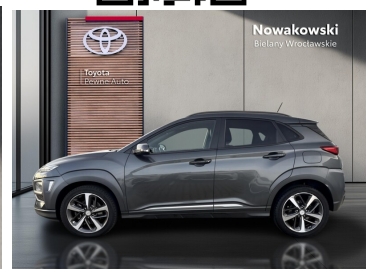

Toyota
Pewne Auto

Hyundai Kona

1.6 T-GDI Style 4WD DCT | automat + KRELL +
wentylacja + HUD + 4x4

67 000 zł brutto

WYPOSAŻENIE

BEZPIECZEŃSTWO

ABS, ASR (kontrola trakcji), Asystent pasa ruchu, Czujnik deszczu, Czujnik martwego pola, Czujnik zmierzchu, ESP (stabilizacja toru jazdy), Isofix, Kurtyny powietrzne, Ogranicznik prędkości, Poduszka powietrzna kierowcy, Poduszka powietrzna pasażera, Poduszki boczne przednie, Światła LED, Światła do jazdy dziennej, Światła przeciwmgielne