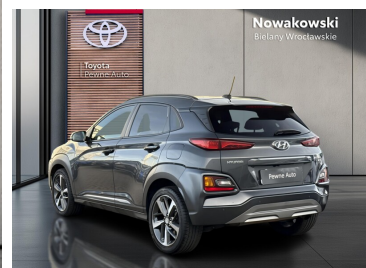

Toyota
Pewne Auto

Hyundai Kona

1.6 T-GDI Style 4WD DCT | automat + KRELL +
wentylacja + HUD + 4x4

67 000 zł brutto

WYPOSAŻENIE

BEZPIECZEŃSTWO

ABS, ASR (kontrola trakcji), Asystent pasa ruchu, Czujnik deszczu, Czujnik martwego pola, Czujnik zmierzchu, ESP (stabilizacja toru jazdy), Isofix, Kurtyny powietrzne, Ogranicznik prędkości, Poduszka powietrzna kierowcy, Poduszka powietrzna pasażera, Poduszki boczne przednie, Światła LED, Światła do jazdy dziennej, Światła przeciwmgielne