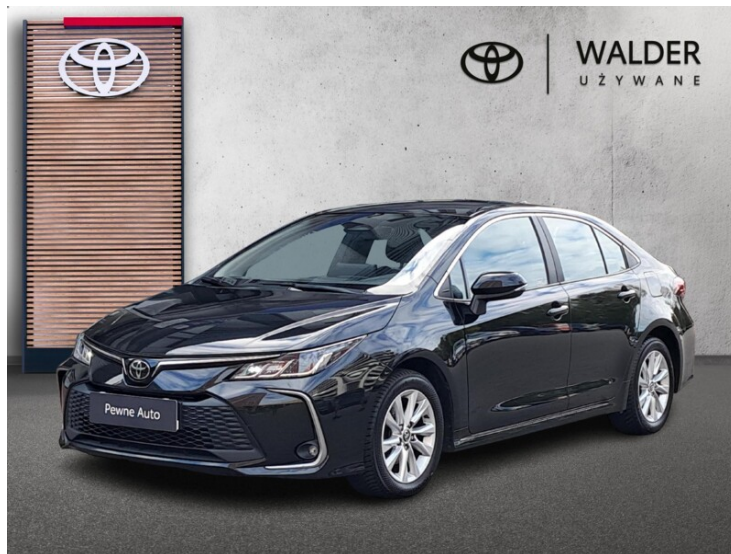

KOMFORT

Bluetooth, Czujniki parkowania przednie, Czujniki parkowania tylne, Elektryczne szyby przednie, Elektryczne szyby tylne, Elektrycznie ustawiane lusterka, Gniazdo USB, Kamera cofania, Klimatyzacja dwustrefowa, Podgrzewane lusterka boczne, Podgrzewane przednie siedzenia, Tempomat aktywny, Wielofunkcyjna kierownica, Wspomaganie kierownicy, Dźwignia zmiany biegów wykończona skórą, Kierownica skórzana, Wspomaganie ruszania pod górę, Felgi aluminiowe 16, Podłokietniki - przód, Podłokietniki - tył, Zestaw głośnomówiący, Światła do jazdy dziennej diodowe LED, Ekran dotykowy

INNE

Interfejs Android Auto, Interfejs Apple CarPlay, RSA - System rozpoznawania znaków drogowych, Elektryczny hamulec postojowy, Asystent świateł drogowych

KONTAKT Z DORADCĄ

Bartosz Łaszewski
Kierownik Sprzedaży Samochodów Używanych

+48699589157

bartosz.laszewski@toyotawalder.pl

DILER

Toyota Walder Grudziądz

Grudziądz, Porucznika Krzycha 2

www.uzywane.toyotawalder.pl

(48) 699 589 253

uzywane_169@toyotawalder.pl

Poniedziałek - Piątek: 09:00-17:00
Sobota: 09:00-14:00

CHARAKTERYSTYKA POJAZDU

POJEMNOŚĆ
1 490 cm³

ROK PRODUKCJI
2024

DATA PIERWSZEJ
REJESTRACJI
2024-07-11

PRZEBIEG
37 140 km

MOC
125 KM

RODZAJ NADWOZIA
Sedan

RODZAJ PALIWA
Benzyna

KOLOR NADWOZIA
Czarny Metalik

SKRZYŃNIA BIEGÓW
Automatyczna (CVT,
eCVT)

LICZBA DRZWI/MIEJSC
4/5

NR SYSTEMOWY
#335935

VIN/NUMER
REJESTRACYJNY
NMTBA3BE40R114157/
DX09123

Sprawdzony stan techniczny

Udokumentowana historia auta