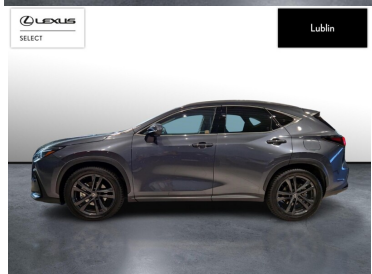

LEXUS NX

350H PRESTIGE DESIGN AWD, FV23%..

224 000 zł brutto

KINTO UŻYWANE

dla Firmy

1 674 zł

netto /mies.

KINTO UŻYWANE

dla Ciebie

1 934 zł

brutto /mies.

Okres finansowania 36 mies.

Wpłata własna 20%

Limit 10 000 km

WYPOSAŻENIE

BEZPIECZEŃSTWO

ABS, ASR (KONTROLA TRAKCJI), ASYSTENT PASA RUCHU, CZUJNIK DESZCZU, CZUJNIK ZMIERZCHU, ESP (STABILIZACJA TORU JAZDY), ISOFIX, KURTYNY POWIETRZNE, OGRANICZNIK PRĘDKOŚCI, PODUSZKA POWIETRZNA CHRONIĄCA KOLANA, PODUSZKA POWIETRZNA KIEROWCY, PODUSZKA POWIETRZNA PASAŻERA, PODUSZKI BOCZNE PRZEDNIE, PODUSZKI BOCZNE TYLNE, ŚWIATŁA LED, ŚWIATŁA DO JAZDY DZIENNEJ, ŚWIATŁA PRZECIWMGIELNE, ELEKTRONICZNA KONTROLA CIŚNIENIA W OPONACH, ELEKTRONICZNY SYSTEM ROZDZIAŁU SIŁY HAMOWANIA, LAMPY DOŚWIELAJĄCE ZAKRĘT, LAMPY TYLNE W TECHNOLOGII LED, PODUSZKA KOLAN PASAŻERA, SPRYSKIWACZE REFLEKTORÓW, SYSTEM WSPOMAGANIA HAMOWANIA, BOCZNA PODUSZKA POWIETRZNA KIEROWCY, KURTYNY POWIETRZNE - TYŁ, ASYSTENT HAMOWANIA - BRAKE ASSIST

KOMFORT

ASYSTENT PARKOWANIA, BLUETOOTH, CZUJNIKI PARKOWANIA PRZEDNIE, CZUJNIKI PARKOWANIA TYLNE, ELEKTRYCZNE SZYBY PRZEDNIE, ELEKTRYCZNE SZYBY TYLNE, ELEKTRYCZNIE USTAWIANE FOTELE, ELEKTRYCZNIE USTAWIANE LUSTERKA, GNIAZDO USB, HUD (WYŚWIETLACZ PRZEZIERNY), KAMERA COFANIA, KLIMATYZACJA DWUSTREFOWA, ŁOPATKI ZMIANY BIEGÓW, NAWIGACJA GPS, PODGRZEWANE LUSTERKA BOCZNE, PODGRZEWANE PRZEDNIE SIEDZENIA, PRZYCIEMNIANE SZYBY, TAPICERKA SKÓRZANA, TEMPOMAT AKTYWNY, WIELOFUNKCYJNA KIEROWNICA, WSPOMAGANIE KIEROWNICY, DŹWIGNIA ZMIANY BIEGÓW WYKOŃCZONA SKÓRĄ, KIEROWNICA OGRZEWANA, KIEROWNICA SKÓRZANA, LUSTERKA BOCZNE SKŁADANE ELEKTRYCZNIE, PODGRZEWANY FOTEL PASAŻERA, WSPOMAGANIE RUSZANIA POD GÓRĘ, ELEKTRYCZNIE USTAWIANY FOTEL KIEROWCY, FELGI ALUMINIOWE 20, PODŁOKIETNIKI - PRZÓD, PODŁOKIETNIKI - TYŁ, ZESTAW GŁOŚNOMÓWIĄCY, KEYLESS GO I 15 WIĘCEJ

POJEMNOŚĆ
2 487 CM³

MOC
243 KM

ROK PRODUKCJI
2024

PRZEBIEG
32 554 KM

RODZAJ NADWOZIA
SUV

VAT 23%
TAK

SKRZYNIA BIEGÓW
AUTOMATYCZNA

RODZAJ PALIWA
HYBRYDA

DATA PIERWSZEJ REJSTRACJI
2024-07-30

KOLOR NADWOZIA
SZARY

KRAJ POCHODZENIA
POLSKA

KRAJ POCHODZENIA/NUMER
REJSTRACYJNY
JTJCKBEZ105020722
/KK2508J

LEXUS SELECT
UŻYWANE Z SALONU

> KOMPLEKSOWA KONTROLA TECHNICZNA

> INDYWIDUALNA OFERTA FINANSOWA

Numer klucza: 40

Mateusz Zysko
532 359 341

mateusz.zysko@lexus-lublin.pl

Lublin

Kalinówka, KALINÓWKA 18
K/LUBLINA

www.pewneauto.pl/dealer/289