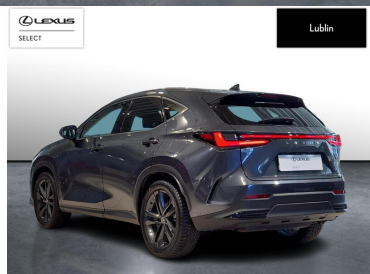

LEXUS NX

350H PRESTIGE DESIGN AWD, FV23%..

224 000 zł brutto

KINTO UŻYWANE

dla Firmy

1 674 zł

netto /mies.

KINTO UŻYWANE

dla Ciebie

1 934 zł

brutto /mies.

Okres finansowania 36 mies.

Wpłata własna 20%

Limit 10 000 km

WYPOSAŻENIE

BEZPIECZEŃSTWO

ABS, ASR (KONTROLA TRAKCJI), ASYSTENT PASA RUCHU, CZUJNIK DESZCZU, CZUJNIK ZMIERZCHU, ESP (STABILIZACJA TORU JAZDY), ISOFIX, KURTYNY POWIETRZNE, OGRANICZNIK PRĘDKOŚCI, PODUSZKA POWIETRZNA CHRONIĄCA KOLANA, PODUSZKA POWIETRZNA KIEROWCY, PODUSZKA POWIETRZNA PASAŻERA, PODUSZKI BOCZNE PRZEDNIE, PODUSZKI BOCZNE TYLNE, ŚWIATŁA LED, ŚWIATŁA DO JAZDY DZIENNEJ, ŚWIATŁA PRZECIWMGIELNE, ELEKTRONICZNA KONTROLA CIŚNIENIA W OPONACH, ELEKTRONICZNY SYSTEM ROZDZIAŁU SIŁY HAMOWANIA, LAMPY DOŚWIELAJĄCE ZAKRĘT, LAMPY TYLNE W TECHNOLOGII LED, PODUSZKA KOLAN PASAŻERA, SPRYSKIWACZE REFLEKTORÓW, SYSTEM WSPOMAGANIA HAMOWANIA, BOCZNA PODUSZKA POWIETRZNA KIEROWCY, KURTYNY POWIETRZNE - TYŁ, ASYSTENT HAMOWANIA - BRAKE ASSIST

KOMFORT

ASYSTENT PARKOWANIA, BLUETOOTH, CZUJNIKI PARKOWANIA PRZEDNIE, CZUJNIKI PARKOWANIA TYLNE, ELEKTRYCZNE SZYBY PRZEDNIE, ELEKTRYCZNE SZYBY TYLNE, ELEKTRYCZNIE USTAWIANE FOTELE, ELEKTRYCZNIE USTAWIANE LUSTERKA, GNIAZDO USB, HUD (WYŚWIETLACZ PRZEZIERNY), KAMERA COFANIA, KLIMATYZACJA DWUSTREFOWA, ŁOPATKI ZMIANY BIEGÓW, NAWIGACJA GPS, PODGRZEWANE LUSTERKA BOCZNE, PODGRZEWANE PRZEDNIE SIEDZENIA, PRZYCIEMNIANE SZYBY, TAPICERKA SKÓRZANA, TEMPOMAT AKTYWNY, WIELOFUNKCYJNA KIEROWNICA, WSPOMAGANIE KIEROWNICY, DŹWIGNIA ZMIANY BIEGÓW WYKOŃCZONA SKÓRĄ, KIEROWNICA OGRZEWANA, KIEROWNICA SKÓRZANA, LUSTERKA BOCZNE SKŁADANE ELEKTRYCZNIE, PODGRZEWANY FOTEL PASAŻERA, WSPOMAGANIE RUSZANIA POD GÓRĘ, ELEKTRYCZNIE USTAWIANY FOTEL KIEROWCY, FELGI ALUMINIOWE 20, PODŁOKIETNIKI - PRZÓD, PODŁOKIETNIKI - TYŁ, ZESTAW GŁOŚNOMÓWIĄCY, KEYLESS GO I 15 WIĘCEJ

POJEMNOŚĆ
2 487 CM³

MOC
243 KM

ROK PRODUKCJI
2024

PRZEBIEG
32 554 KM

RODZAJ NADWOZIA
SUV

VAT 23%
TAK

SKRZYNIA BIEGÓW
AUTOMATYCZNA

RODZAJ PALIWA
HYBRYDA

DATA PIERWSZEJ REJSTRACJI
2024-07-30

KOLOR NADWOZIA
SZARY

KRAJ POCHODZENIA
POLSKA

KRAJ POCHODZENIA/NUMER
REJSTRACYJNY
JTJCKBEZ105020722
/KK2508J

LEXUS SELECT
UŻYWANE Z SALONU

> KOMPLEKSOWA KONTROLA TECHNICZNA

> INDYWIDUALNA OFERTA FINANSOWA

Numer klucza: 40

Mateusz Zysko
532 359 341

mateusz.zysko@lexus-lublin.pl

Lublin

Kalinówka, KALINÓWKA 18
K/LUBLINA

www.pewneauto.pl/dealer/289