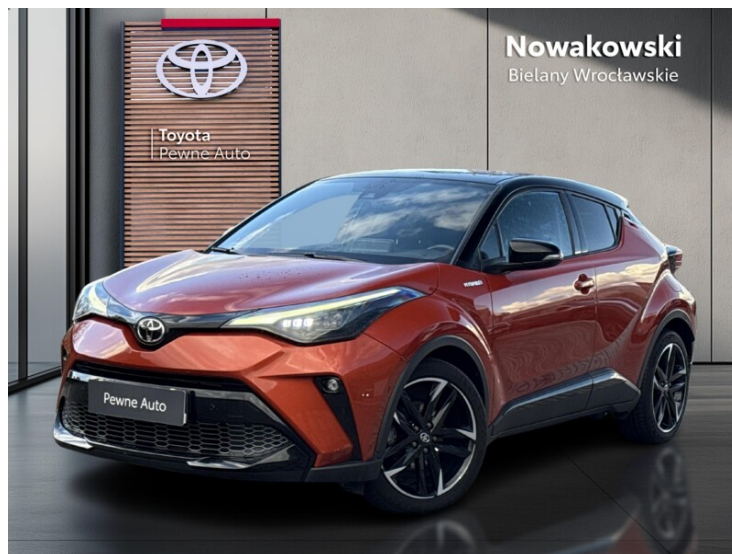

Toyota  
Pewne Auto

# Toyota C-HR

## DILER

TOYOTA Bielany Nowakowski Sp z o.o.  
Bielany Wrocławskie, CZEKOLADOWA

www.uzywane.toyotanowakowski.pl

717186988

pewneauto@toyotanowakowski.pl

Poniedziałek - Piątek: 09:00-19:00  
Sobota: 09:00-15:00