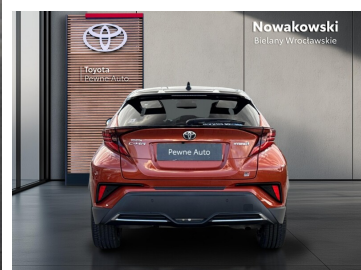

Toyota
Pewne Auto

Toyota C-HR

2.0 Hybrid GR Sport| Automat

KINTO UŻYWANE
dla Firmy

1 420 zł
netto / mies.

KINTO UŻYWANE
dla Ciebie

–
brutto / mies.

KINTO