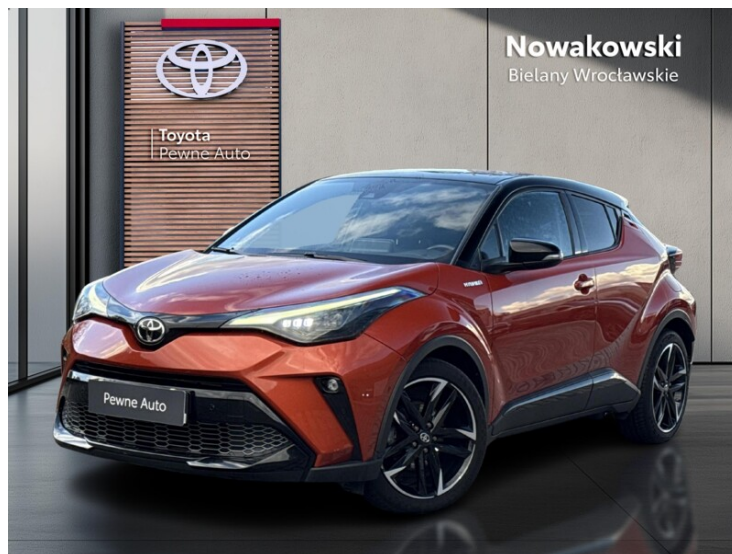

Toyota
Pewne Auto

Toyota C-HR

2.0 Hybrid GR Sport| Automat

KINTO UŻYWANE
dla Firmy

1 420 zł
netto / mies.

KINTO UŻYWANE
dla Ciebie

–
brutto / mies.

KINTO

☎ 746481773

✉ pewneauto@toyotanowakowski.pl

🕒 Poniedziałek – Piątek: 08:00-18:00
Sobota: 09:00-14:00

CHARAKTERYSTYKA POJAZDU

POJEMNOŚĆ
1 987 cm³

ROK PRODUKCJI
2021

DATA PIERWSZEJ
REJESTRACJI
2021-04-30

PRZEBIEG
54 470 km