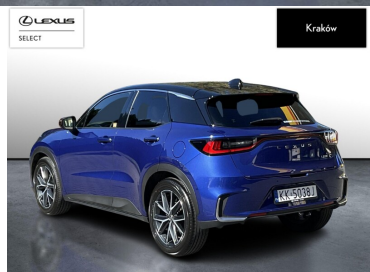

LEXUS LBX

1.5 HYBRID EMOTION+TECH+SALON...

137 900 zł brutto

KINTO UŻYWANE

dla Firmy

1 160 zł

netto /mies.

KINTO UŻYWANE

dla Ciebie

1 425 zł

brutto /mies.

Okres finansowania 36 mies.

Wpłata własna 15%

Limit 15 000 km

WYPOSAŻENIE

BEZPIECZEŃSTWO

ABS, ASR (KONTROLA TRAKCJI), ASYSTENT PASA RUCHU, CZUJNIK DESZCZU, CZUJNIK ZMIERZCHU, ESP (STABILIZACJA TORU JAZDY), ISOFIX, KURTyny POWIETRZNE, PODUSZKA POWIETRZNA CHRONIĄCA KOLANĄ, PODUSZKA POWIETRZNA KIEROWCY, PODUSZKA POWIETRZNA PASAŻERA, PODUSZKI BOCZNE PRZEDNIE, PODUSZKI BOCZNE TYLNE, ŚWIATŁA LED, ŚWIATŁA DO JAZDY DZIENNEJ, ELEKTRONICZNA KONTROLA CIŚNIENIA W OPONACH, LAMPY TYLNE W TECHNOLOGII LED, PODUSZKA KOLAN PASAŻERA, SYSTEM WSPOMAGANIA HAMOWANIA, BOCZNA PODUSZKA POWIETRZNA KIEROWCY, ASYSTENT HAMOWANIA - BRAKE ASSIST, AKTYWNY ASYSTENT HAMOWANIA AWARYJNEGO, SYSTEM POWIADAMIANIA O WYPADKU, SYSTEM OSTRZEGAJĄCY O MOŻLIWEJ KOLIZJI, KONTROLA ODLEGŁOŚCI, AKTYWNY ASYSTENT ZMIANY PASA RUCHU, ASYSTENT (CZUJNIK) MARTWEGO POLA

KOMFORT

BLUETOOTH, CZUJNIKI PARKOWANIA PRZEDNIE, CZUJNIKI PARKOWANIA TYLNE, ELEKTRYCZNE SZYBY PRZEDNIE, ELEKTRYCZNE SZYBY TYLNE, GNIAZDO USB, KAMERA COFANIA, KLIMATYZACJA AUTOMATYCZNA, ŁOPATKI ZMIANY BIEGÓW, NAWIGACJA GPS, PODGRZEWANA PRZEDNIA SZYBA, PODGRZEWANE LUSTERKA BOCZNE, PODGRZEWANE PRZEDNIE SIEDZENIA, PRZYCIEMNIANE SZYBY, TAPICERKA SKÓRZANA, TEMPOMAT AKTYWNY, WIELOFUNKCYJNA KIEROWNICA, WSPOMAGANIE KIEROWNICY, DŹWIGNIA ZMIANY BIEGÓW WYKOŃCZONA SKÓRĄ, KIEROWNICA OGRZEWANA, KIEROWNICA SKÓRZANA, LUSTERKA BOCZNE SKŁADANE ELEKTRYCZNIE, PODGRZEWANY FOTEL PASAŻERA, WSPOMAGANIE RUSZANIA POD GÓRĘ, FELGI ALUMINIOWE 18, PODŁOKIETNIKI - PRZÓD, ZESTAW GŁOŚNOMÓWIĄCY, KEYLESS GO, ŚWIATŁA DO JAZDY DZIENNEJ DIODOWE LED, EKRAŃ DOTYKOWY, ASYSTENT JAZDY W KORKU, GŁOSOWE STEROWANIE FUNKCJAMI POJAZDU I 11 WIĘCEJ

POJEMNOŚĆ
1 490 CM³

MOC
136 KM

ROK PRODUKCJI
2024

PRZEBIEG
9 910 KM

RODZAJ NADWOZIA
HATCHBACK

VAT 23%
TAK

SKRZYŃNIA BIEGÓW
AUTOMATYCZNA

RODZAJ PALIWA
HYBRYDA

DATA PIERWSZEJ REJESTRACJI
2024-09-04

KOLOR NADWOZIA
NIEBIESKI METALIK

KRAJ POCHODZENIA
POLSKA

KRAJ POCHODZENIA/NUMER
REJESTRACYJNY
JTHAAAAE401016647
/KK5038J

LEXUS SELECT
UŻYWANE Z SALONU

- > GWARANCJA 23 MC
- > INDYWIDUALNA OFERTA FINANSOWA

- > KOMPLEKSOWA KONTROLA TECHNICZNA