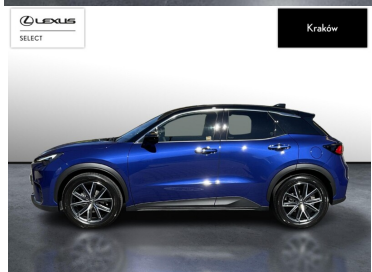

LEXUS LBX

1.5 HYBRID EMOTION+TECH+SALON...

137 900 zł brutto

KINTO UŻYWANE

dla Firmy

1 160 zł

netto /mies.

KINTO UŻYWANE

dla Ciebie

1 425 zł

brutto /mies.

Okres finansowania 36 mies.

Wpłata własna 15%

Limit 15 000 km

WYPOSAŻENIE

BEZPIECZEŃSTWO

ABS, ASR (KONTROLA TRAKCJI), ASYSTENT PASA RUCHU, CZUJNIK DESZCZU, CZUJNIK ZMIERZCHU, ESP (STABILIZACJA TORU JAZDY), ISOFIX, KURTyny POWIETRZNE, PODUSZKA POWIETRZNA CHRONIĄCA KOLANĄ, PODUSZKA POWIETRZNA KIEROWCY, PODUSZKA POWIETRZNA PASAŻERA, PODUSZKI BOCZNE PRZEDNIE, PODUSZKI BOCZNE TYLNE, ŚWIATŁA LED, ŚWIATŁA DO JAZDY DZIENNEJ, ELEKTRONICZNA KONTROLA CIŚNIENIA W OPONACH, LAMPY TYLNE W TECHNOLOGII LED, PODUSZKA KOLAN PASAŻERA, SYSTEM WSPOMAGANIA HAMOWANIA, BOCZNA PODUSZKA POWIETRZNA KIEROWCY, ASYSTENT HAMOWANIA - BRAKE ASSIST, AKTYWNY ASYSTENT HAMOWANIA AWARYJNEGO, SYSTEM POWIADAMIANIA O WYPADKU, SYSTEM OSTRZEGAJĄCY O MOŻLIWEJ KOLIZJI, KONTROLA ODLEGŁOŚCI, AKTYWNY ASYSTENT ZMIANY PASA RUCHU, ASYSTENT (CZUJNIK) MARTWEGO POLA

KOMFORT

BLUETOOTH, CZUJNIKI PARKOWANIA PRZEDNIE, CZUJNIKI PARKOWANIA TYLNE, ELEKTRYCZNE SZYBY PRZEDNIE, ELEKTRYCZNE SZYBY TYLNE, GNIAZDO USB, KAMERA COFANIA, KLIMATYZACJA AUTOMATYCZNA, ŁOPATKI ZMIANY BIEGÓW, NAWIGACJA GPS, PODGRZEWANA PRZEDNIA SZYBA, PODGRZEWANE LUSTERKA BOCZNE, PODGRZEWANE PRZEDNIE SIEDZENIA, PRZYCIEMNIANE SZYBY, TAPICERKA SKÓRZANA, TEMPOMAT AKTYWNY, WIELOFUNKCYJNA KIEROWNICA, WSPOMAGANIE KIEROWNICY, DŹWIGNIA ZMIANY BIEGÓW WYKOŃCZONA SKÓRĄ, KIEROWNICA OGRZEWANA, KIEROWNICA SKÓRZANA, LUSTERKA BOCZNE SKŁADANE ELEKTRYCZNIE, PODGRZEWANY FOTEL PASAŻERA, WSPOMAGANIE RUSZANIA POD GÓRĘ, FELGI ALUMINIOWE 18, PODŁOKIETNIKI - PRZÓD, ZESTAW GŁOŚNOMÓWIĄCY, KEYLESS GO, ŚWIATŁA DO JAZDY DZIENNEJ DIODOWE LED, EKRAŃ DOTYKOWY, ASYSTENT JAZDY W KORKU, GŁOSOWE STEROWANIE FUNKCJAMI POJAZDU I 11 WIĘCEJ

POJEMNOŚĆ
1 490 CM³

MOC
136 KM

ROK PRODUKCJI
2024

PRZEBIEG
9 910 KM

RODZAJ NADWOZIA
HATCHBACK

VAT 23%
TAK

SKRZYŃNIA BIEGÓW
AUTOMATYCZNA

RODZAJ PALIWA
HYBRYDA

DATA PIERWSZEJ REJESTRACJI
2024-09-04

KOLOR NADWOZIA
NIEBIESKI METALIK

KRAJ POCHODZENIA
POLSKA

KRAJ POCHODZENIA/NUMER
REJESTRACYJNY
JTHAAAAE401016647
/KK5038J

LEXUS SELECT
UŻYWANE Z SALONU

- > GWARANCJA 23 MC
- > INDYWIDUALNA OFERTA FINANSOWA

- > KOMPLEKSOWA KONTROLA TECHNICZNA