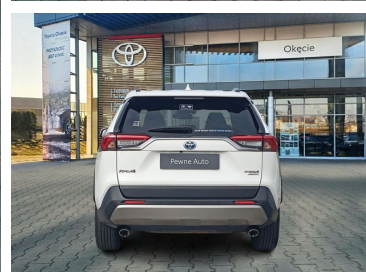

Toyota
Pewne Auto

Toyota RAV4

Toyota RAV4 2.5 Hybrid Comfort Style 4x4

KINTO UŻYWANE
dla Firmy

1 414 zł
netto / mies.

KINTO UŻYWANE
dla Ciebie

—
brutto / mies.

KINTO

Okres finansowania 36 mies.
Wpłata własna 15%
Limit 15 000 km

144 900 zł brutto

Toyota
Pewne Auto

WYPOSAŻENIE

BEZPIECZEŃSTWO

ABS, ASR (kontrola trakcji), Asystent pasa ruchu, Czujnik deszczu, Czujnik zmierzchu, ESP (stabilizacja toru jazdy), Isofix, Kurtyny powietrzne, Ogranicznik prędkości, Poduszka powietrzna chroniąca kolana, Poduszka powietrzna kierowcy, Poduszka powietrzna pasażera, Poduszki boczne przednie, Światła LED, Światła do jazdy dziennej, Światła przeciwmgielne, Elektroniczna kontrola ciśnienia w oponach, Elektroniczny system rozdziału siły hamowania, Lampy tylne w technologii LED, System wspomagania hamowania